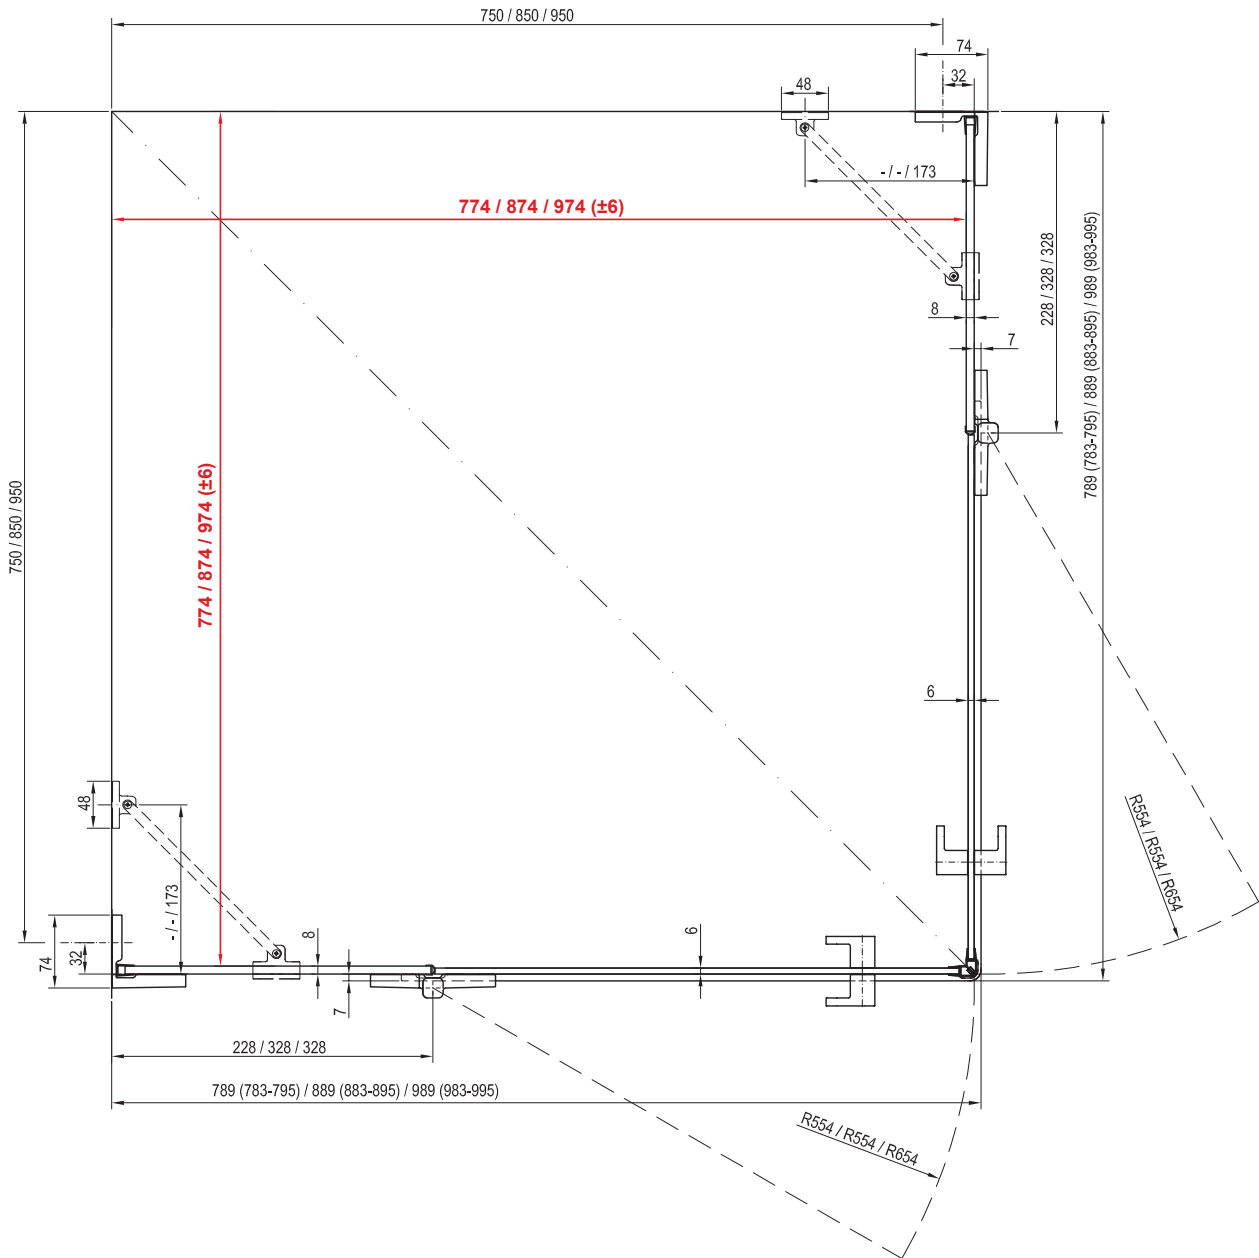

BSDPS	A	B	L1	L2	C	R	V	A1	B1
80 × 80	789 (789-795)	789 (783-795)	750	750	228	554	-	774 (±6)	774 (±6)
90 × 90	889 (883-895)	889 (883-895)	850	850	328	554	-	874 (±6)	874 (±6)
100 × 100	989 (983-995)	989 (983-995)	950	950	328	654	173	974 (±6)	974 (±6)
100 × 80	898 (983-995)	789 (789-795)	950	750	328	654	173	1074 (±6)	774 (±6)
110 × 80	1089 (1083-1095)	789 (783-795)	1050	750	428	654	173	1074 (±6)	774 (±6)
120 × 80	1189 (1183-1195)	789 (783-795)	1150	750	528	654	378	1174 (±6)	774 (±6)
120 × 90	1189 (1183-1195)	889 (883-895)	1150	750	528	654	378	1174 (±6)	874 (±6)

Brilliant

BSDPS L

80×80 / 90×90 / 100×100 / 100×80 / 110×80 / 120×80 / 120×90

BSDPS	A	B	L1	L2	C	R	V	A1	B1
80 × 80	789 (789-795)	789 (783-795)	750	750	228	554	-	774 (±6)	774 (±6)
90 × 90	889 (883-895)	889 (883-895)	850	850	328	554	-	874 (±6)	874 (±6)
100 × 100	989 (983-995)	989 (983-995)	950	950	328	654	173	974 (±6)	974 (±6)
100 × 80	898 (983-995)	789 (789-795)	950	750	328	654	173	1074 (±6)	774 (±6)
110 × 80	1089 (1083-1095)	789 (783-795)	1050	750	428	654	173	1074 (±6)	774 (±6)
120 × 80	1189 (1183-1195)	789 (783-795)	1150	750	528	654	378	1174 (±6)	774 (±6)
120 × 90	1189 (1183-1195)	889 (883-895)	1150	750	528	654	378	1174 (±6)	874 (±6)

Brilliant

BSRV4
80 / 90 / 100

Walk-In

Walk-In Wall

60 / 70 / 80 / 90 / 100 / 110 / 120 / 130 / 140 / 150 / 160

W Set

80 / 90 / 100 Wall / Corner

Walk-In

Walk-In Corner
110x80 / 120x80 / 120 x 90

W Set
80 / 90 Wall / Corner

Walk-In

Walk-In Free

120 / 130 / 140 / 150 / 160

W Set

90 / 100 Free

Walk-In