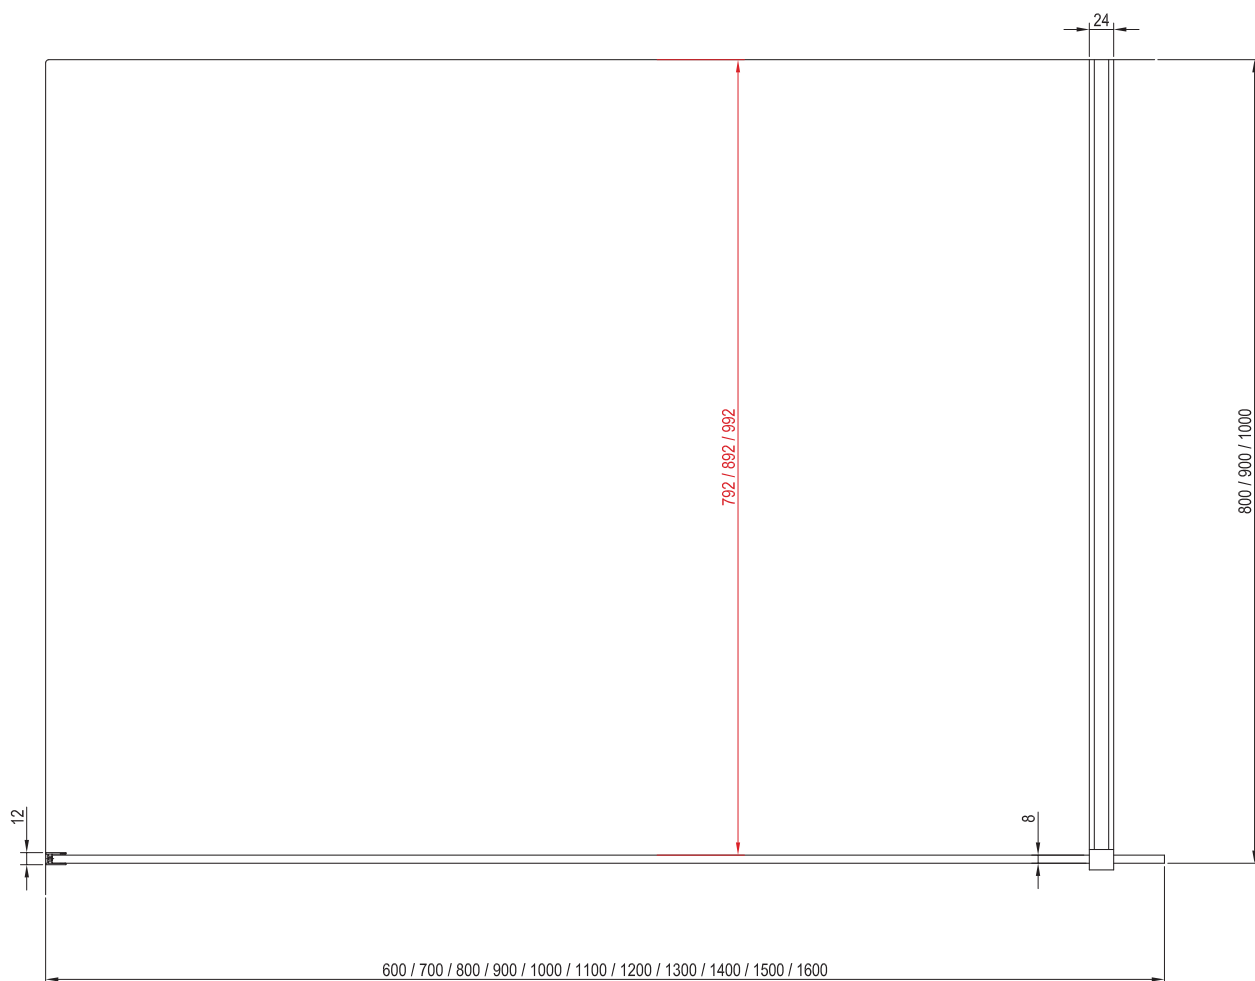

Brilliant

BSDPS L

80×80 / 90×90 / 100×100 / 100×80 / 110×80 / 120×80 / 120×90

BSDPS	A	B	L1	L2	C	R	V	A1	B1
80 × 80	789 (789-795)	789 (783-795)	750	750	228	554	-	774 (±6)	774 (±6)
90 × 90	889 (883-895)	889 (883-895)	850	850	328	554	-	874 (±6)	874 (±6)
100 × 100	989 (983-995)	989 (983-995)	950	950	328	654	173	974 (±6)	974 (±6)
100 × 80	898 (983-995)	789 (789-795)	950	750	328	654	173	1074 (±6)	774 (±6)
110 × 80	1089 (1083-1095)	789 (783-795)	1050	750	428	654	173	1074 (±6)	774 (±6)
120 × 80	1189 (1183-1195)	789 (783-795)	1150	750	528	654	378	1174 (±6)	774 (±6)
120 × 90	1189 (1183-1195)	889 (883-895)	1150	750	528	654	378	1174 (±6)	874 (±6)

Brilliant

BSRV4
80 / 90 / 100

Walk-In

Walk-In Wall

60 / 70 / 80 / 90 / 100 / 110 / 120 / 130 / 140 / 150 / 160

W Set

80 / 90 / 100 Wall / Corner

Walk-In

Walk-In Corner
110x80 / 120x80 / 120 x 90

W Set
80 / 90 Wall / Corner

Walk-In

Walk-In Free

120 / 130 / 140 / 150 / 160

W Set

90 / 100 Free

Walk-In