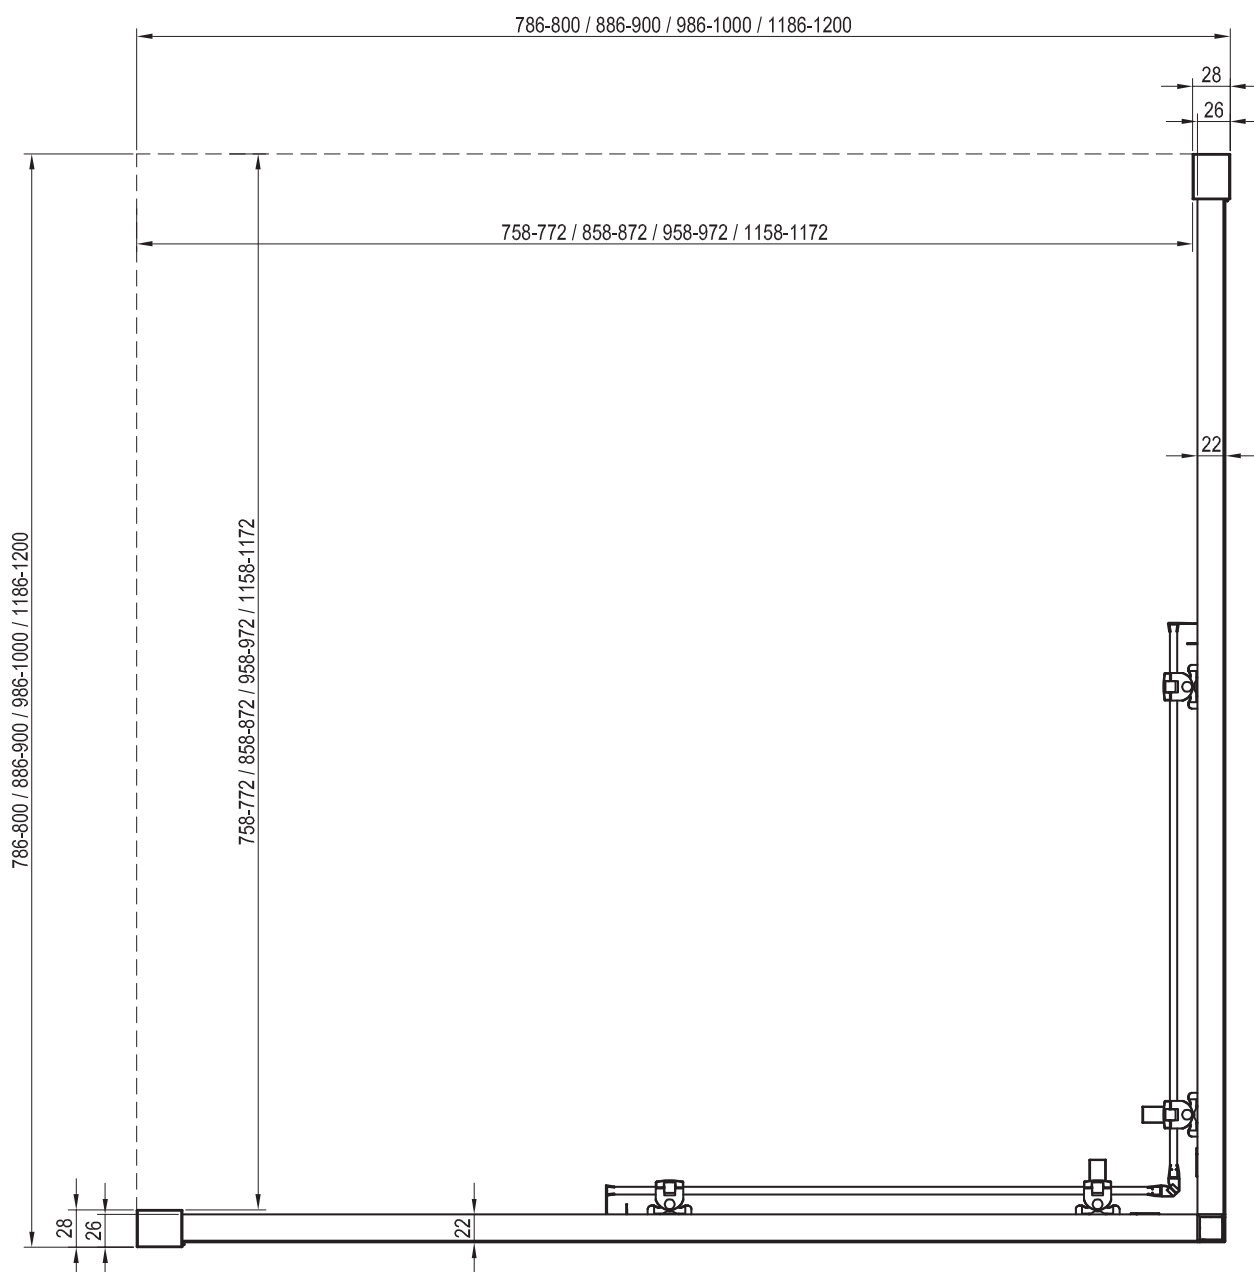

Blix Slim

BLSRV2K
80 / 90 / 100 / 120

BLSRV2K
80 / 90 / 100 / 120