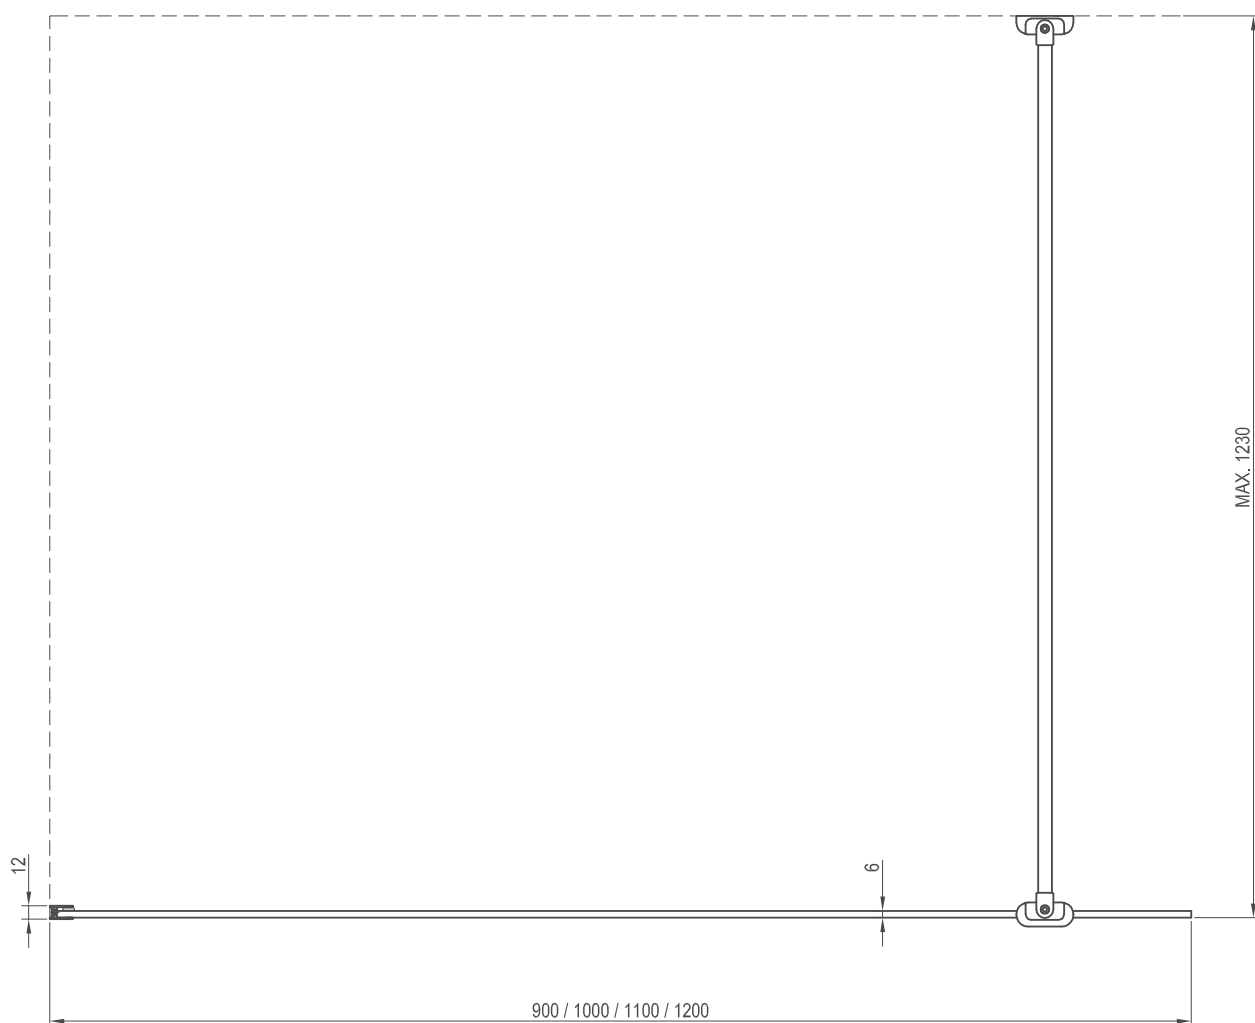

Walk-In

Walk-In Wall Air
90 / 100 / 110 / 120