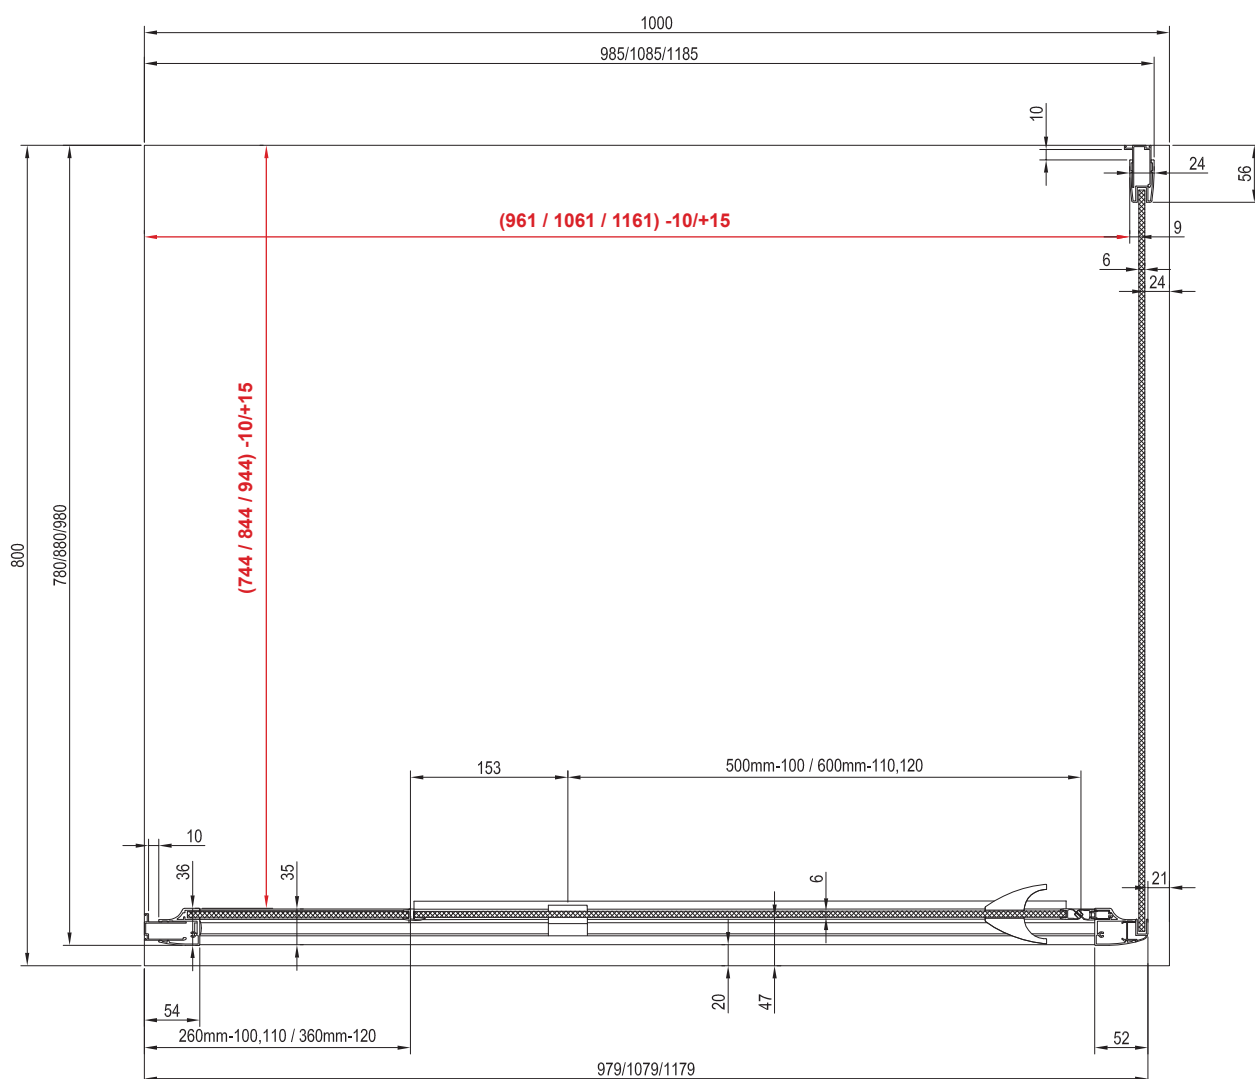

Pivot

PDOP2
100 / 110 / 120

PPS
80 / 90 / 100