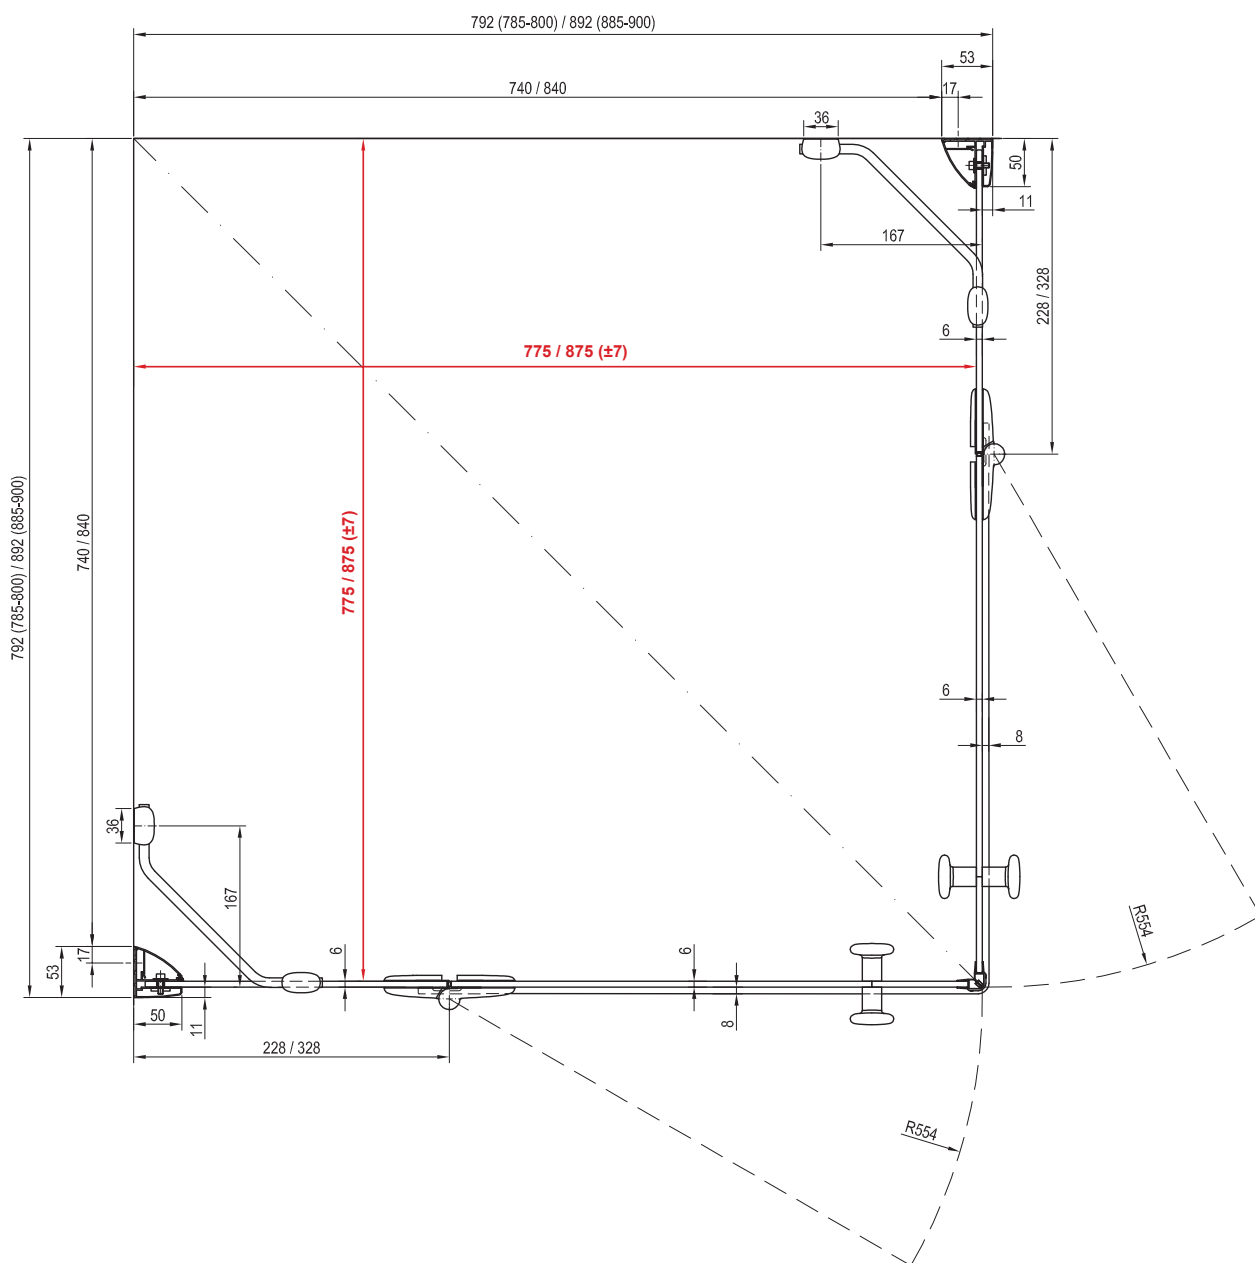

SmartLine

SMSRV4
80 / 90