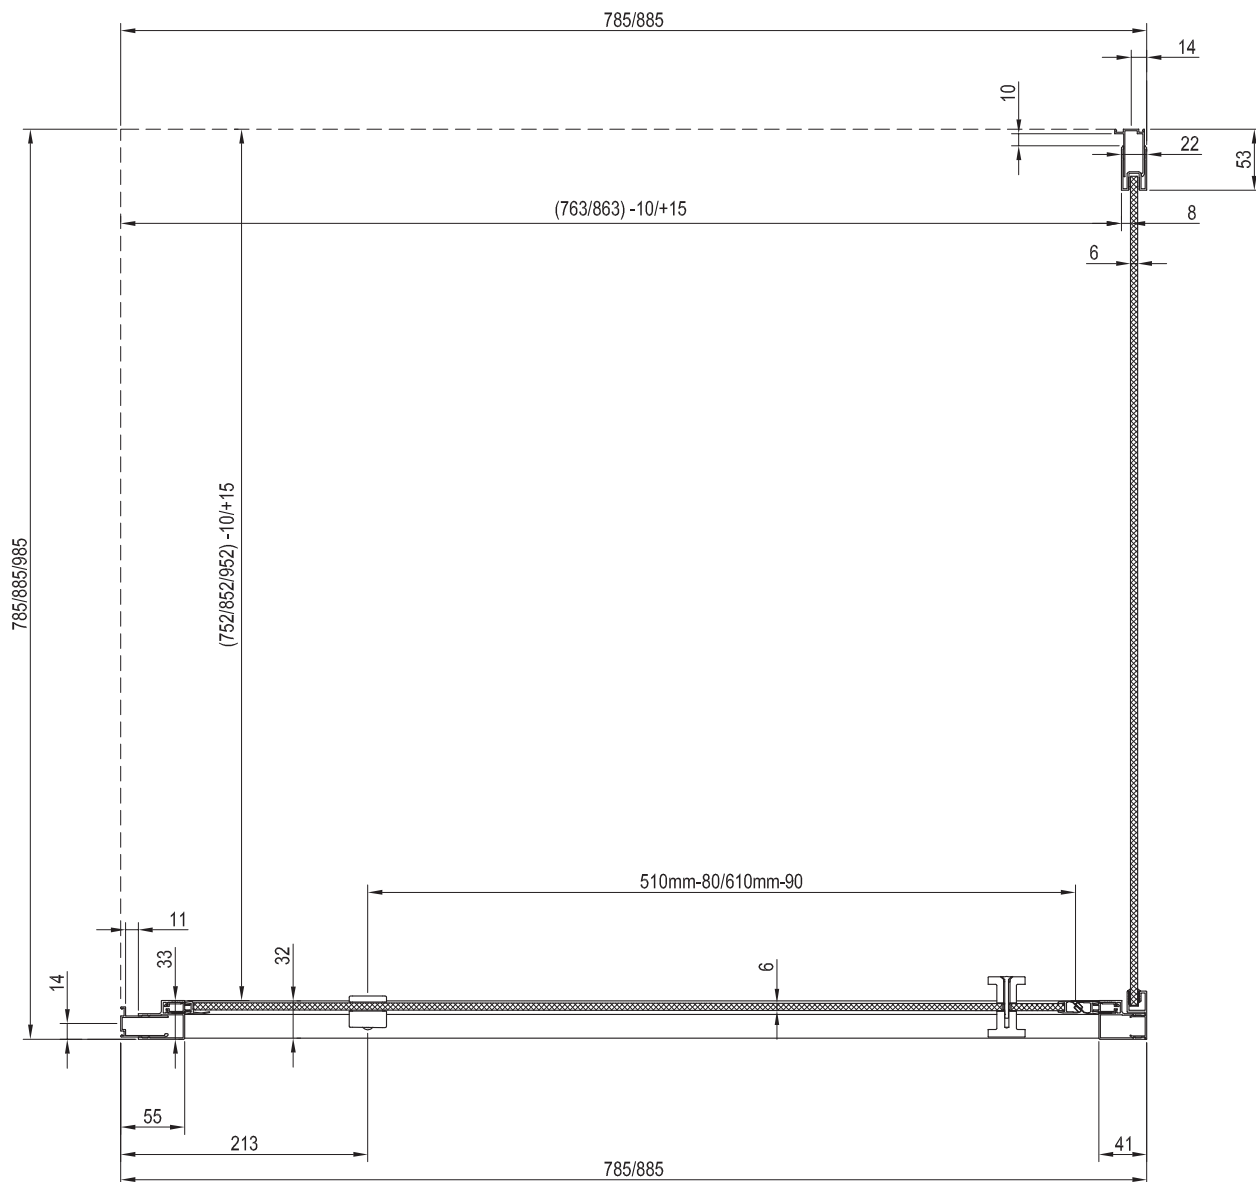

Nexty

NDOP1
80 / 90

NPSS
80 / 90 / 100