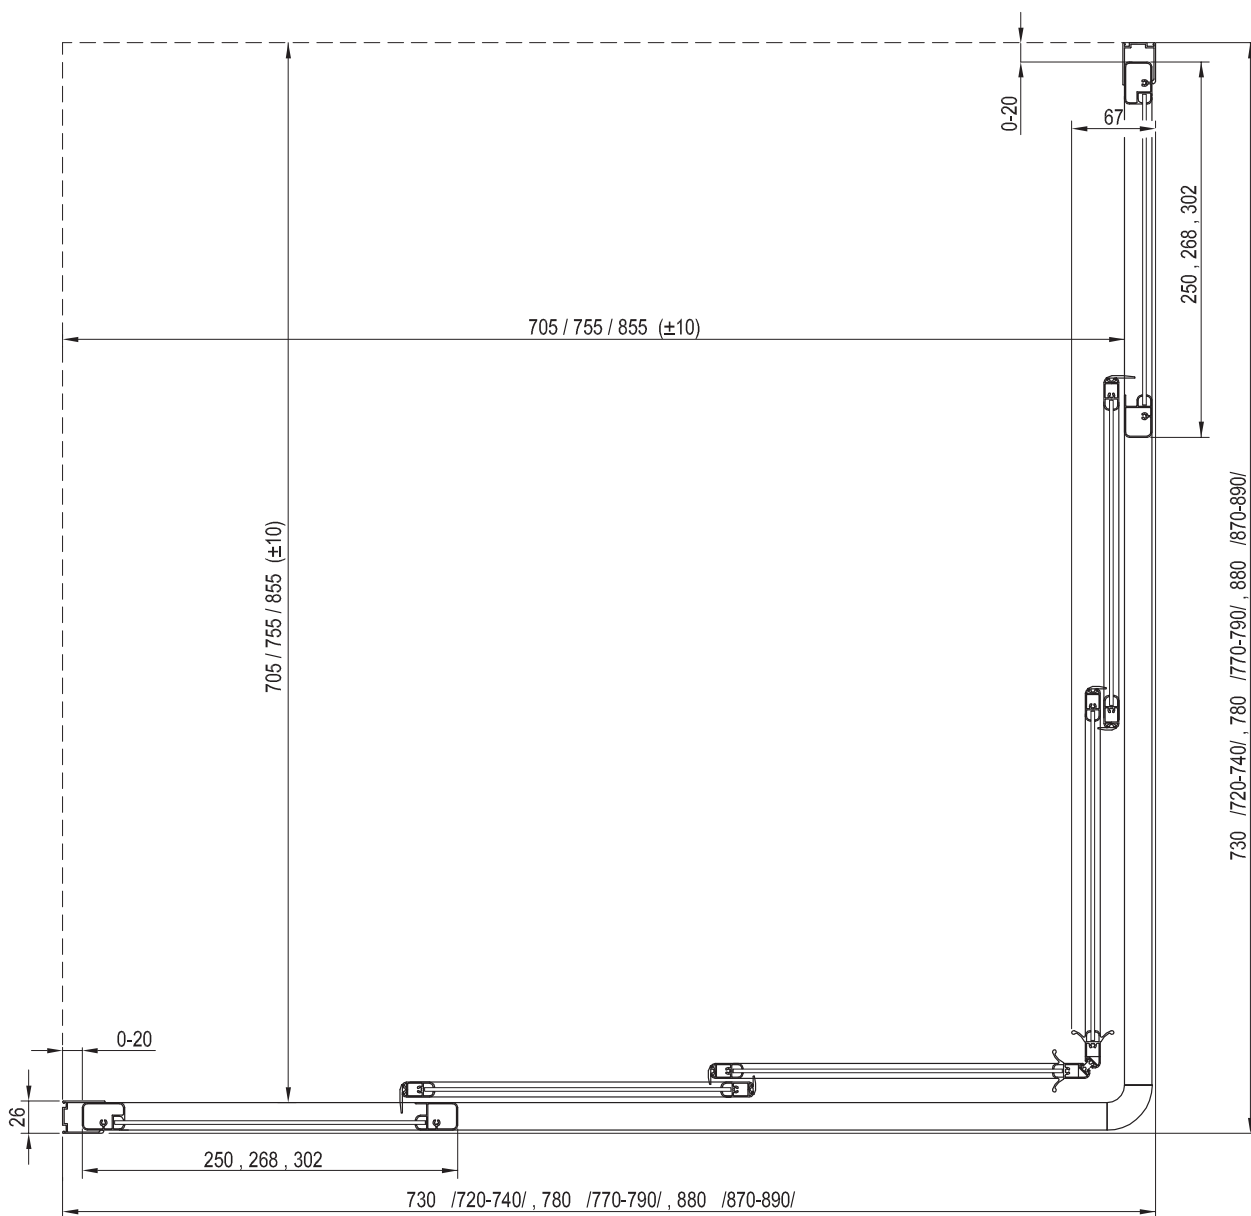

Walk-In Corner
110x80 / 120x80 / 120 x 90

W Set
80 / 90 Wall / Corner

Walk-In

Walk-In Free

120 / 130 / 140 / 150 / 160

W Set

90 / 100 Free

Walk-In

ASRV3
75 / 80 / 90

Supernova

ASDP3
80 / 90 / 100

APSS
75 / 80 / 90

Rozměr	A1	B1	A	B
75	860	710	-	710-755
80	760	760	770-805	760-805
90	860	860	870-905	860-905
100	960	760	970-1005	-

ravak[®]

DC RAVAK SLOVAKIA s.r.o.
Einsteinova 11
851 01 Bratislava
Slovenská republika