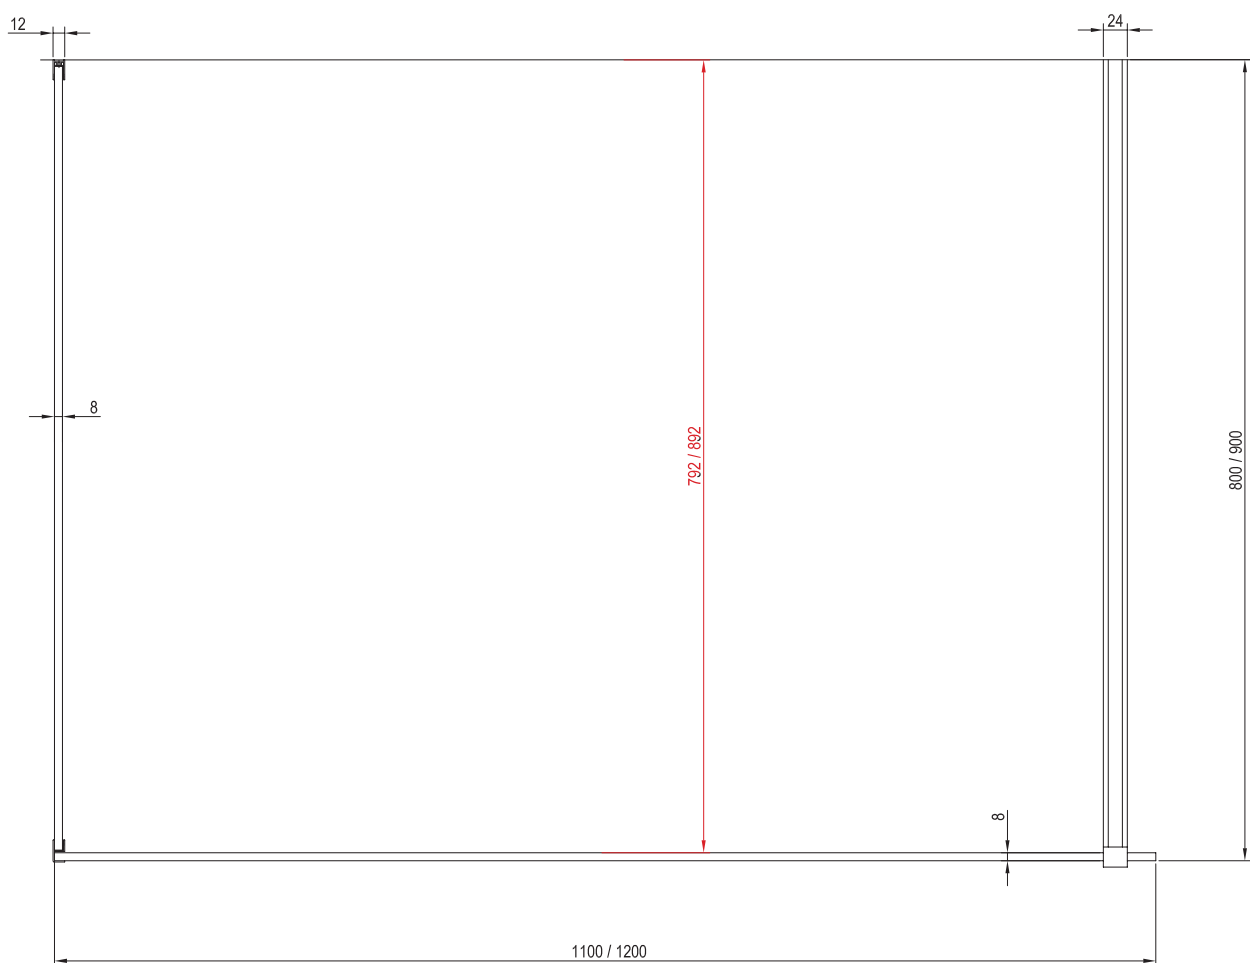

Brilliant

BSDPS L

80×80 / 90×90 / 100×100 / 100×80 / 110×80 / 120×80 / 120×90

BSDPS	A	B	L1	L2	C	R	V	A1	B1
80 × 80	789 (789-795)	789 (783-795)	750	750	228	554	-	774 (±6)	774 (±6)
90 × 90	889 (883-895)	889 (883-895)	850	850	328	554	-	874 (±6)	874 (±6)
100 × 100	989 (983-995)	989 (983-995)	950	950	328	654	173	974 (±6)	974 (±6)
100 × 80	898 (983-995)	789 (789-795)	950	750	328	654	173	1074 (±6)	774 (±6)
110 × 80	1089 (1083-1095)	789 (783-795)	1050	750	428	654	173	1074 (±6)	774 (±6)
120 × 80	1189 (1183-1195)	789 (783-795)	1150	750	528	654	378	1174 (±6)	774 (±6)
120 × 90	1189 (1183-1195)	889 (883-895)	1150	750	528	654	378	1174 (±6)	874 (±6)

Brilliant

BSRV4
80 / 90 / 100

Walk-In

Walk-In Wall

60 / 70 / 80 / 90 / 100 / 110 / 120 / 130 / 140 / 150 / 160

W Set

80 / 90 / 100 Wall / Corner

Walk-In

Walk-In Corner
110x80 / 120x80 / 120 x 90

W Set
80 / 90 Wall / Corner

Walk-In

Walk-In Free

120 / 130 / 140 / 150 / 160

W Set

90 / 100 Free

Walk-In