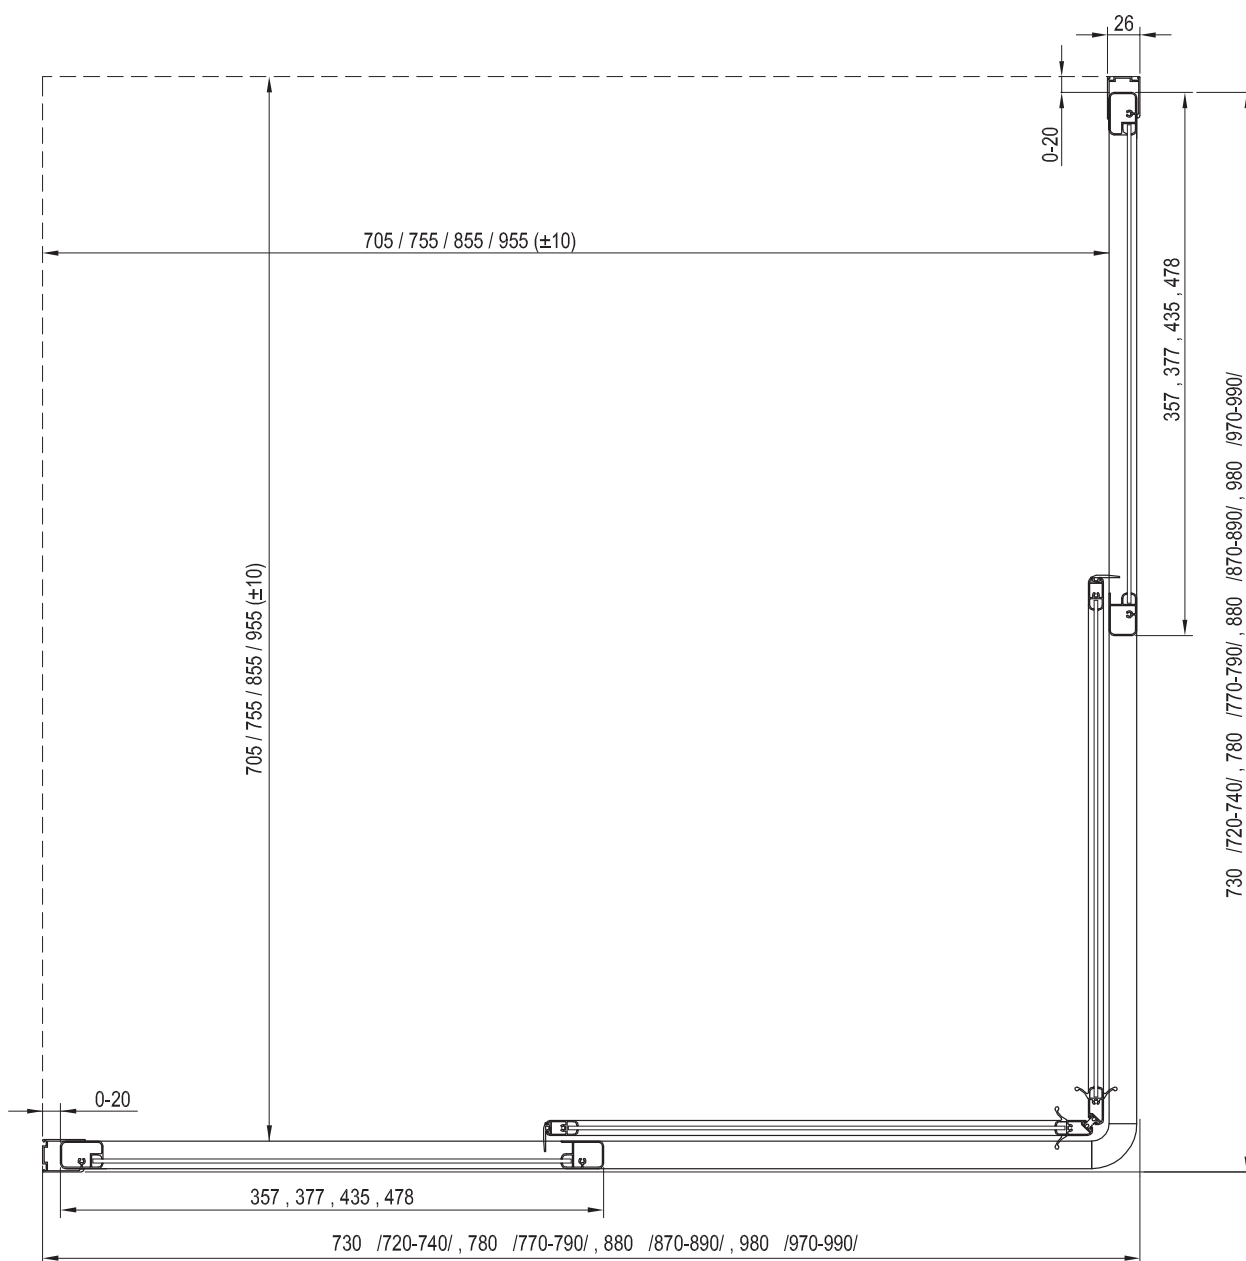

80 / 90 / 100

Supernova

ASDP3
80 / 90 / 100

Supernova

SRV2
75 / 80 / 90 / 100

SRV2
75 / 80 / 90 / 100

Supernova

ASRV3
75 / 80 / 90

ASRV3
75 / 80 / 90

Supernova

ASDP3
80 / 90 / 100

APSS
75 / 80 / 90

Rozměr	A1	B1	A	B
75	860	710	-	710-755
80	760	760	770-805	760-805
90	860	860	870-905	860-905
100	960	760	970-1005	-

ravak[®]

DC RAVAK SLOVAKIA s.r.o.
Einsteinova 11
851 01 Bratislava
Slovenská republika