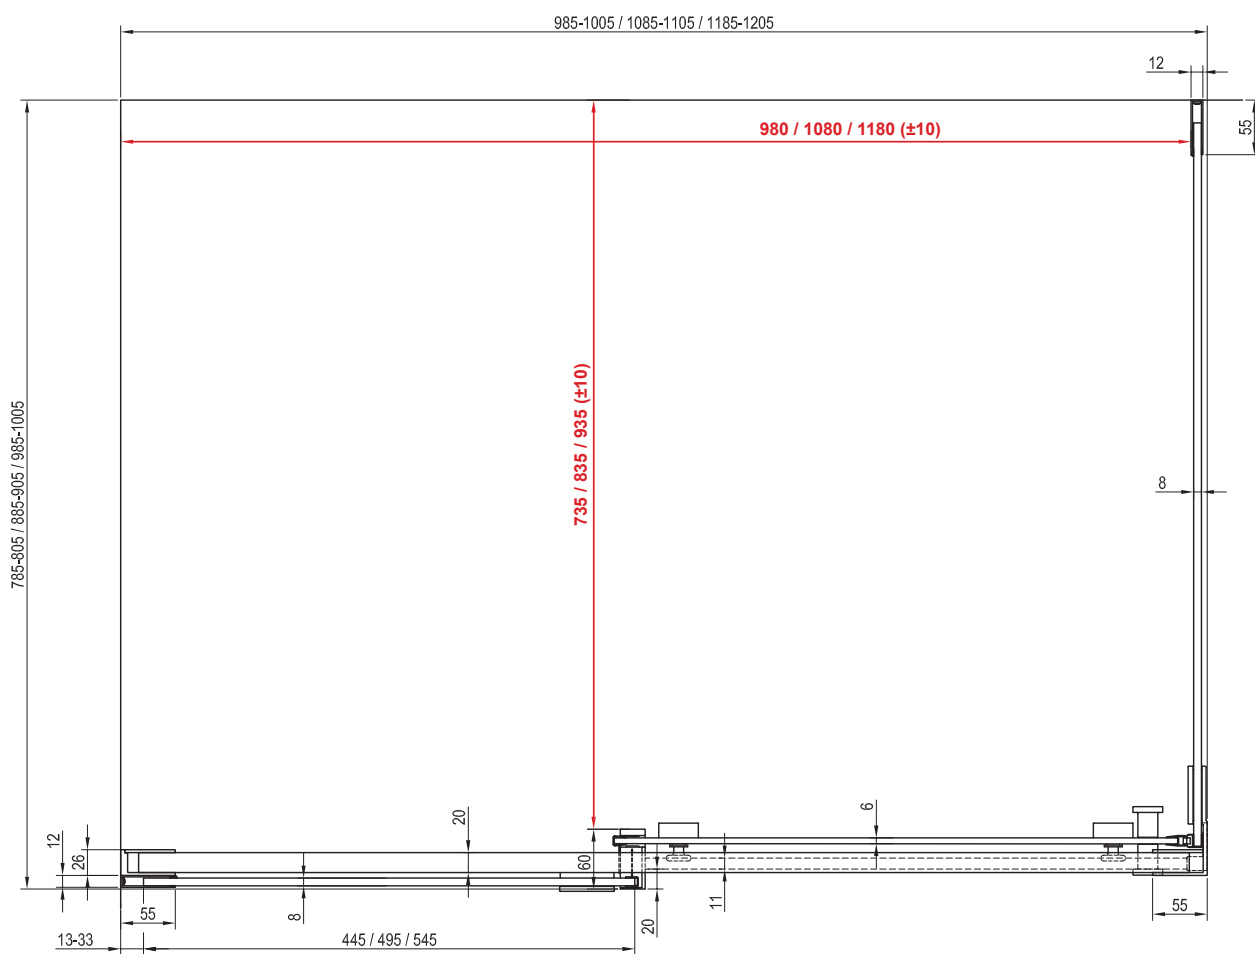

Walk-In Corner
110x80 / 120x80 / 120 x 90

W Set
80 / 90 Wall / Corner

Walk-In

Walk-In Free

120 / 130 / 140 / 150 / 160

W Set

90 / 100 Free

Walk-In

SMSD2 L
90B / 100B / 110B / 120B

SMPS L
80 / 90 / 100

Matrix

MSDPS L

100 / 110 / 120 x 80 / 90 / 100

Matrix

MSDPS R

100 / 110 / 120 x 80 / 90 / 100