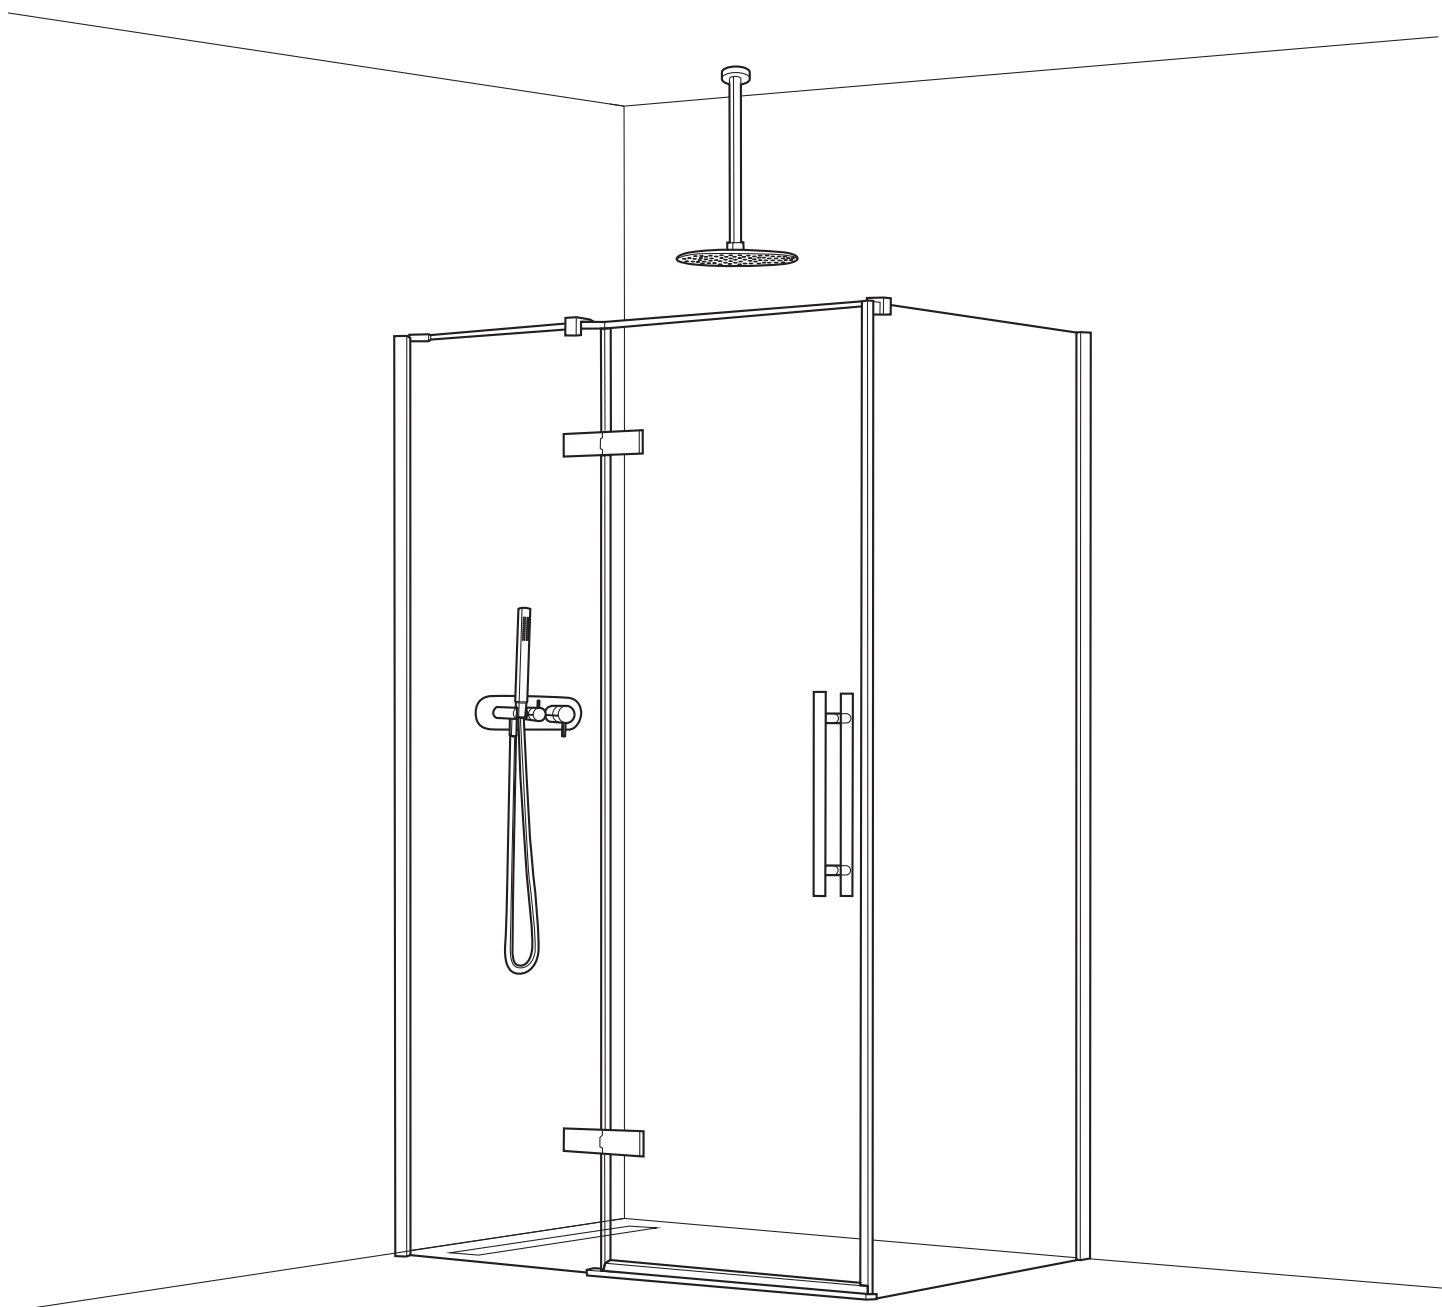

ravak®

Stavebná pripravenosť pre montáž sprchových kútov

Hovorné na túto linku je spoplatnené podľa miestnych taríf.

Linka technickej pomoci

421911737774

Účelom tejto príručky je pomôcť pri inštalácii sprchového kúta na podlahu s vyspádovaným priestorom. Pri tomto spôsobe inštalácie musí sprchový kút stáť na rovnej časti podlahy mimo vyspádovaný priestor. Rozmer vyspádovaného priestoru musí byť menší alebo rovný vnútorným rozmerom sprchového kúta (červené kóty).

Briliant

BSDPS R	80×80 / 90×90 / 100×100 / 100×80 / 110×80 / 120×80 / 120×90	5
BSDPS L	80×80 / 90×90 / 100×100 / 100×80 / 110×80 / 120×80 / 120×90	6
BSRV4	80 / 90 / 100	7

Walk-In

Walk-in Wall	60 / 70 / 80 / 90 / 100 / 110 / 120 / 130 / 140 / 150 / 160	8
+W Set	W Set 80 / 90 / 100 Wall / Corner	8
Walk-in Corner	110×80 / 120×80 / 120×90	9
+W Set	W Set 80 / 90 Wall / Corner	9
Walk-in Free	120 / 130 / 140 / 150 / 160	10
+W Set	90 / 100 Free	10
Walk-In Double Wall		11
+Walk-In Wall	60 / 70 / 80 / 90 / 100 / 110 / 120 / 130 / 140 / 150 / 160	11
+Walk-In Wall	60 / 70 / 80 / 90 / 100 / 110 / 120 / 130 / 140 / 150 / 160	11
+W Set	W Set Uni Free/Wall	11
Walk-in Wall Air	90 / 100 / 110 / 120	12