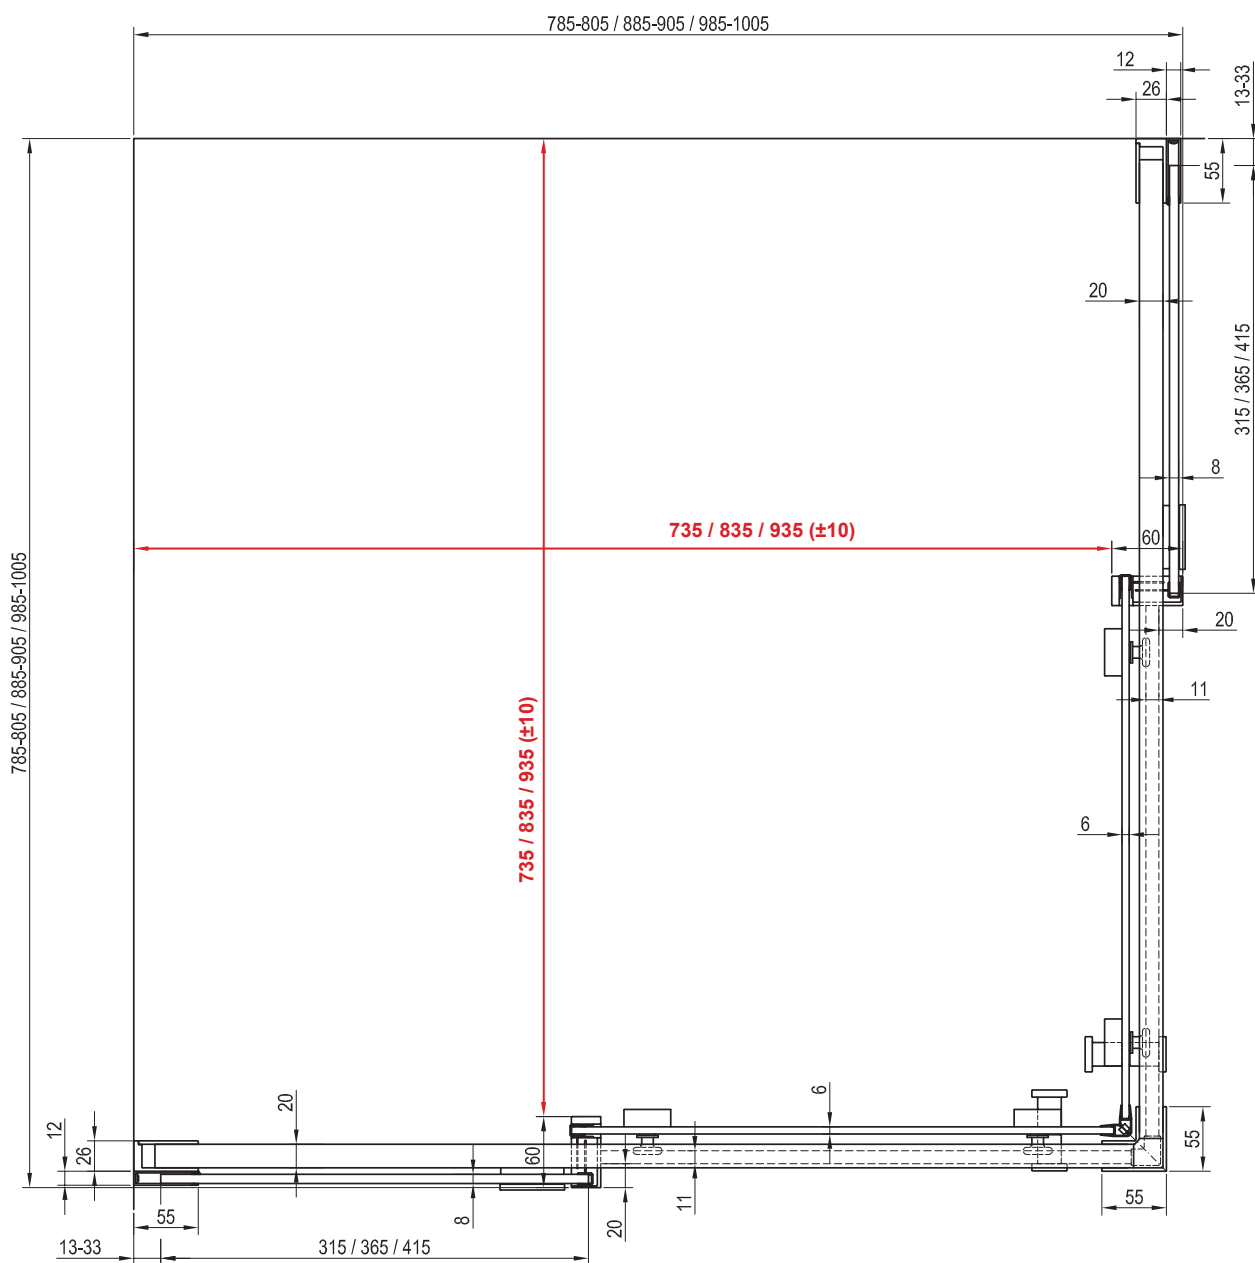

Matrix

MSRV4

80 / 90 / 100