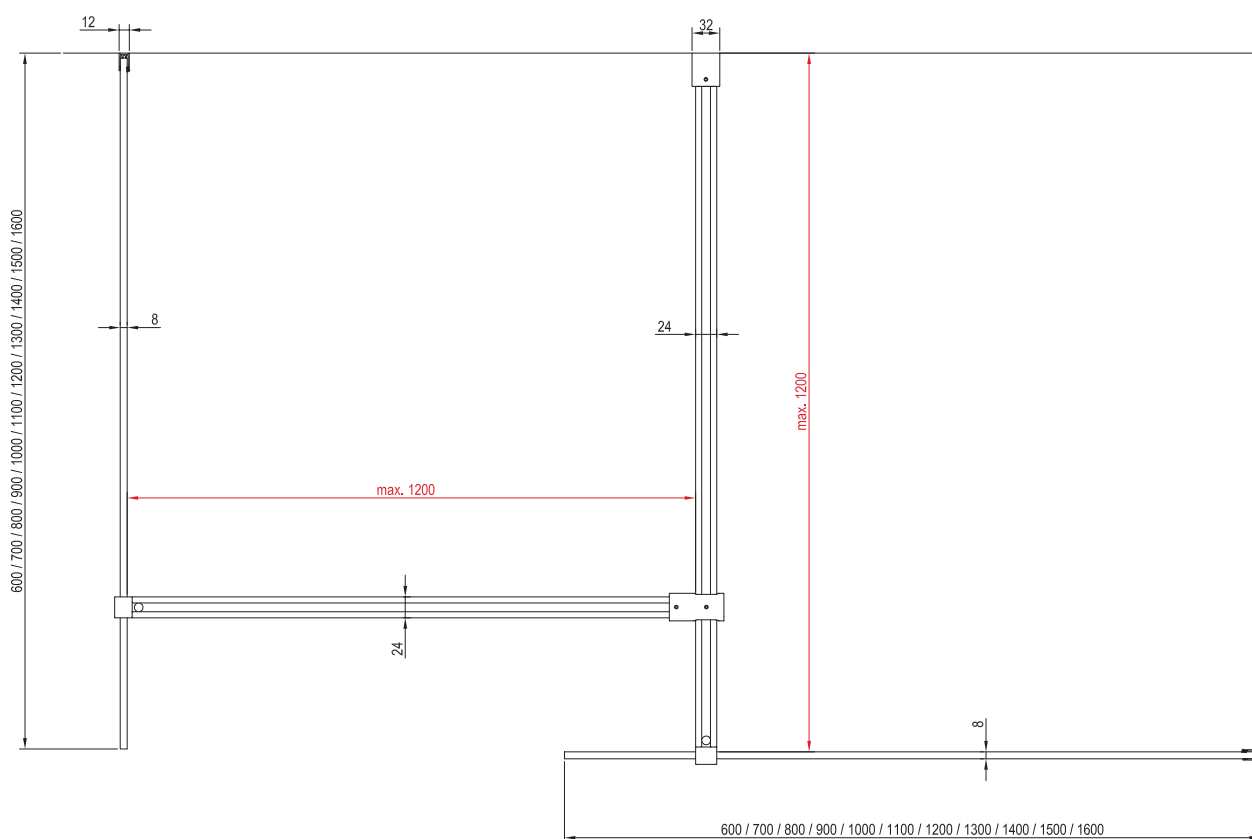

Walk-In Corner
110x80 / 120x80 / 120 x 90

W Set
80 / 90 Wall / Corner

Walk-In

Walk-In Free

120 / 130 / 140 / 150 / 160

W Set

90 / 100 Free

Walk-In

Walk-In Double Wall

Walk-In Wall

60 / 70 / 80 / 90 / 100 / 110 / 120 / 130 / 140 / 150 / 160

Walk-In Wall

60 / 70 / 80 / 90 / 100 / 110 / 120 / 130 / 140 / 150 / 160

W Set Uni Free/Wall

W Set Uni Uni T spoj