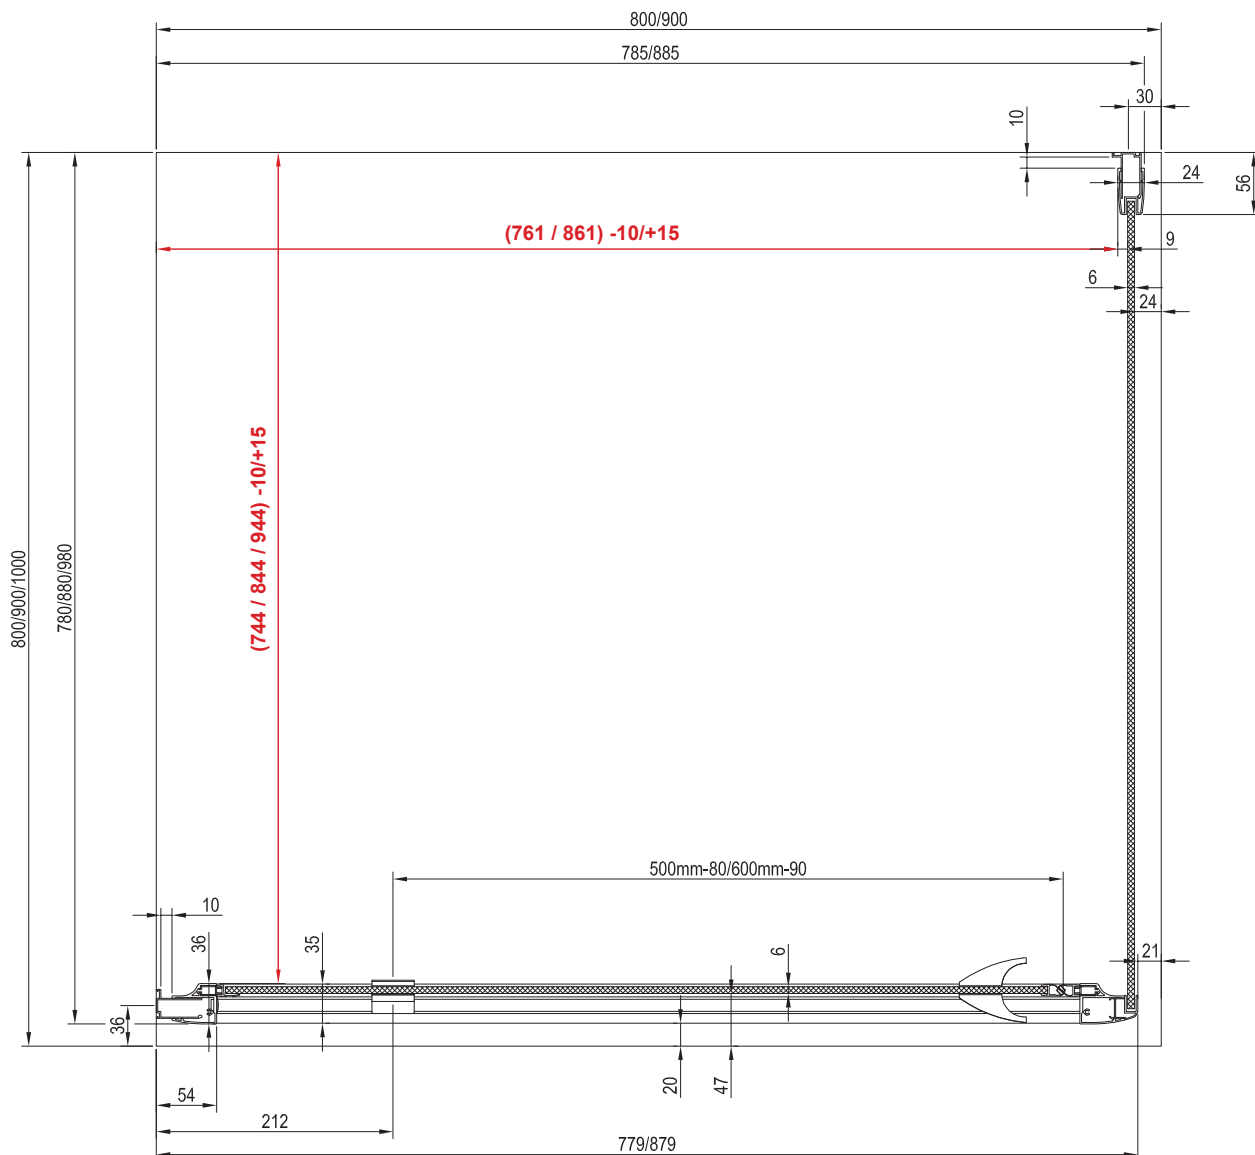

Pivot

PDOP1
80 / 90

PPS
80 / 90 / 100