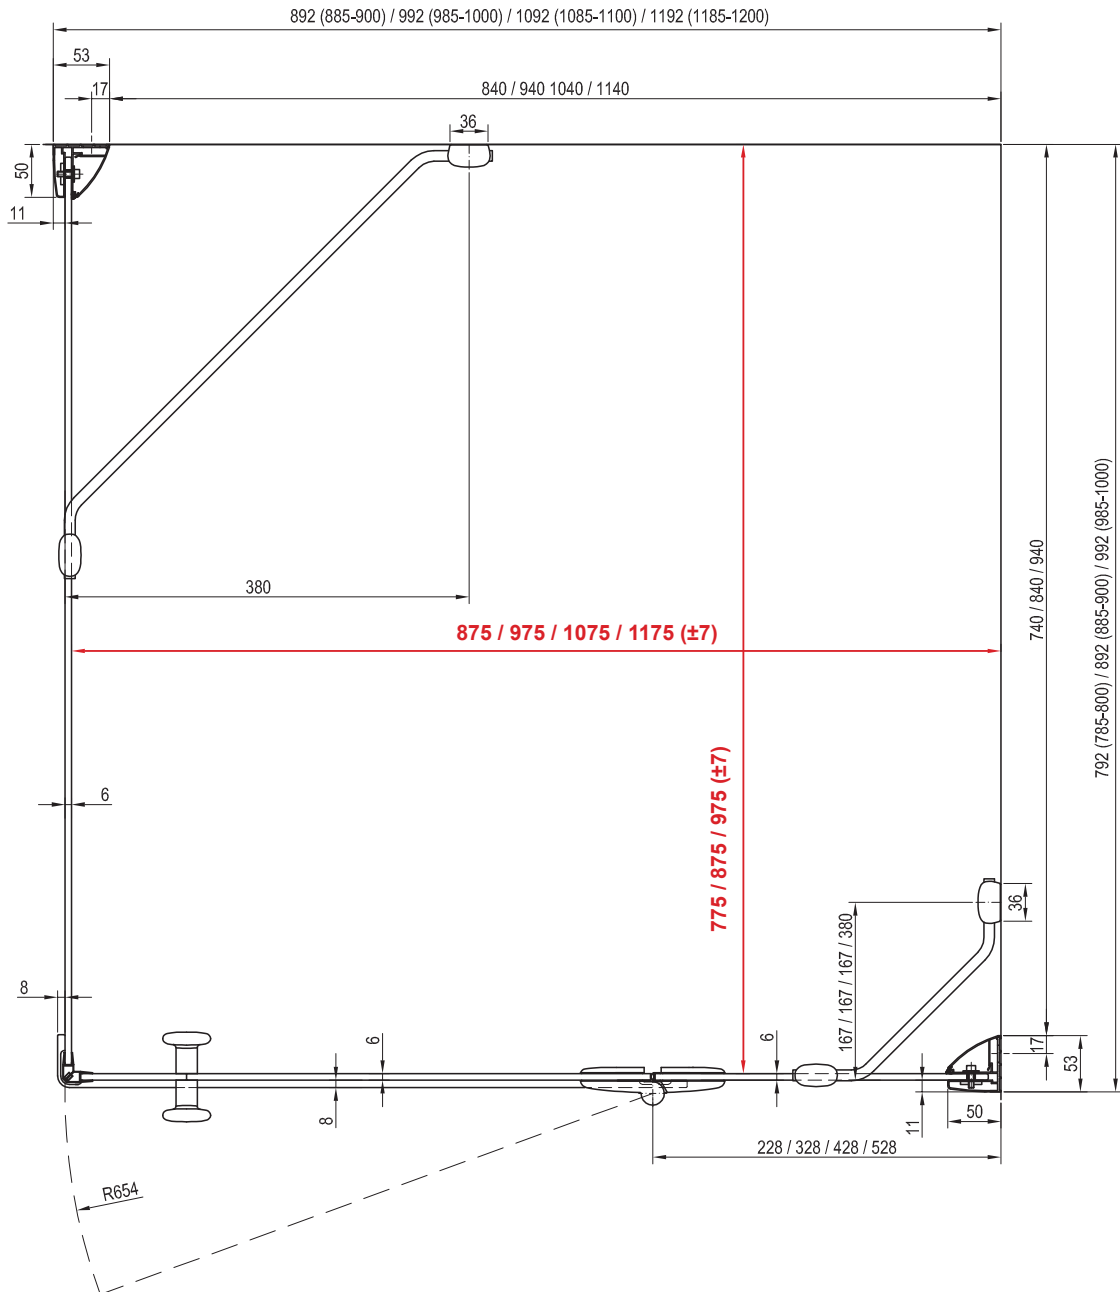

Walk-In Corner
110x80 / 120x80 / 120 x 90

W Set
80 / 90 Wall / Corner

Walk-In

Walk-In Free

120 / 130 / 140 / 150 / 160

W Set

90 / 100 Free

Walk-In

Walk-In Double Wall

Walk-In Wall

60 / 70 / 80 / 90 / 100 / 110 / 120 / 130 / 140 / 150 / 160

Walk-In Wall

60 / 70 / 80 / 90 / 100 / 110 / 120 / 130 / 140 / 150 / 160

W Set Uni Free/Wall

W Set Uni Uni T spoj

Walk-In

Walk-In Wall Air
90 / 100 / 110 / 120

SmartLine

SMSRV4
80 / 90

SmartLine

SMSD2 R
90B / 100B / 110B / 120B

SMPS R
80 / 90 / 100

SmartLine

SMSD2 L
90B / 100B / 110B / 120B

SMPS L
80 / 90 / 100

Matrix

MSDPS L

100 / 110 / 120 x 80 / 90 / 100

Matrix

MSDPS R

100 / 110 / 120 x 80 / 90 / 100