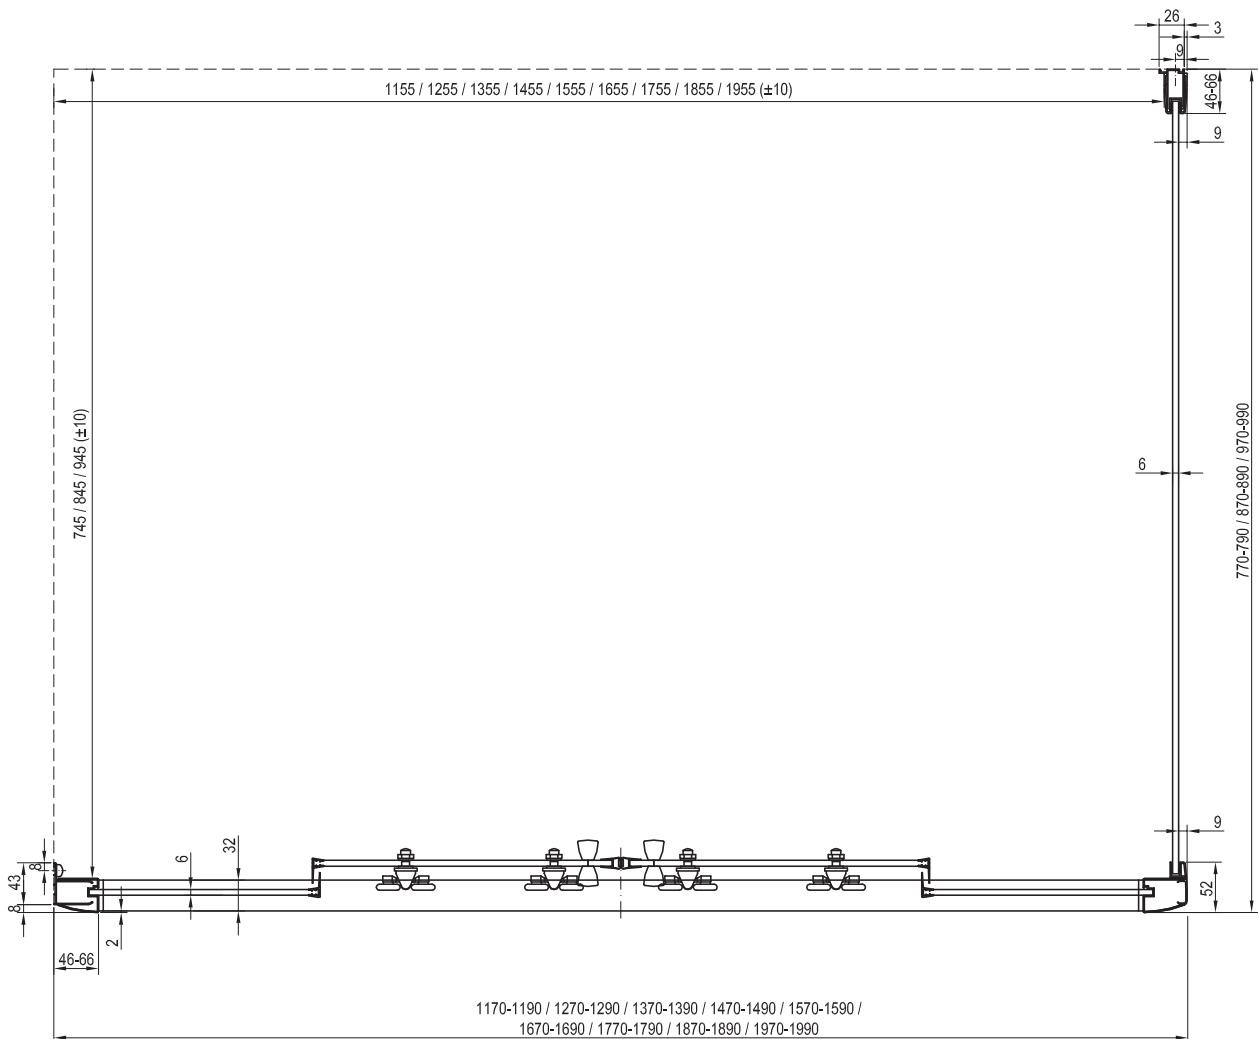

Blix

BLDP4

120 / 130 / 140 / 150 / 160 / 170 / 180 / 190 / 200

BLPS

80 / 90 / 100