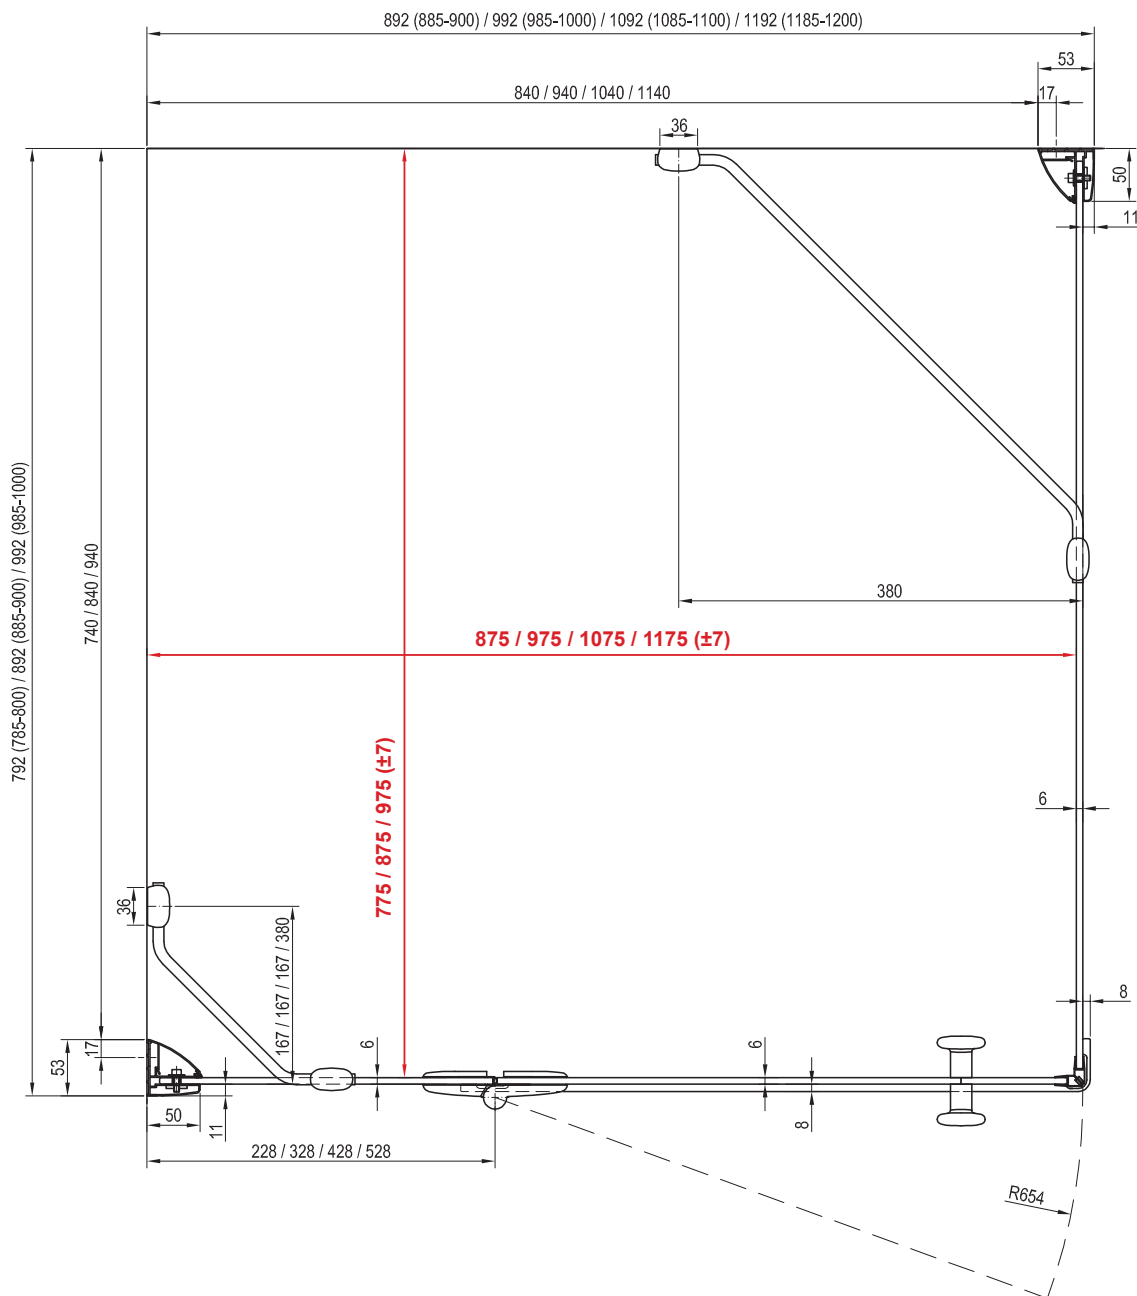

Walk-In Corner
110x80 / 120x80 / 120 x 90

W Set
80 / 90 Wall / Corner

Walk-In

Walk-In Free

120 / 130 / 140 / 150 / 160

W Set

90 / 100 Free

Walk-In

Walk-In Double Wall

Walk-In Wall

60 / 70 / 80 / 90 / 100 / 110 / 120 / 130 / 140 / 150 / 160

Walk-In Wall

60 / 70 / 80 / 90 / 100 / 110 / 120 / 130 / 140 / 150 / 160

W Set Uni Free/Wall

W Set Uni Uni T spoj

Walk-In

Walk-In Wall Air
90 / 100 / 110 / 120

SmartLine

SMSRV4
80 / 90

SmartLine

SMSD2 R
90B / 100B / 110B / 120B

SMPS R
80 / 90 / 100

SmartLine

SMSD2 L
90B / 100B / 110B / 120B

SMPS L
80 / 90 / 100

Matrix

MSDPS L

100 / 110 / 120 x 80 / 90 / 100

Matrix

MSDPS R

100 / 110 / 120 x 80 / 90 / 100