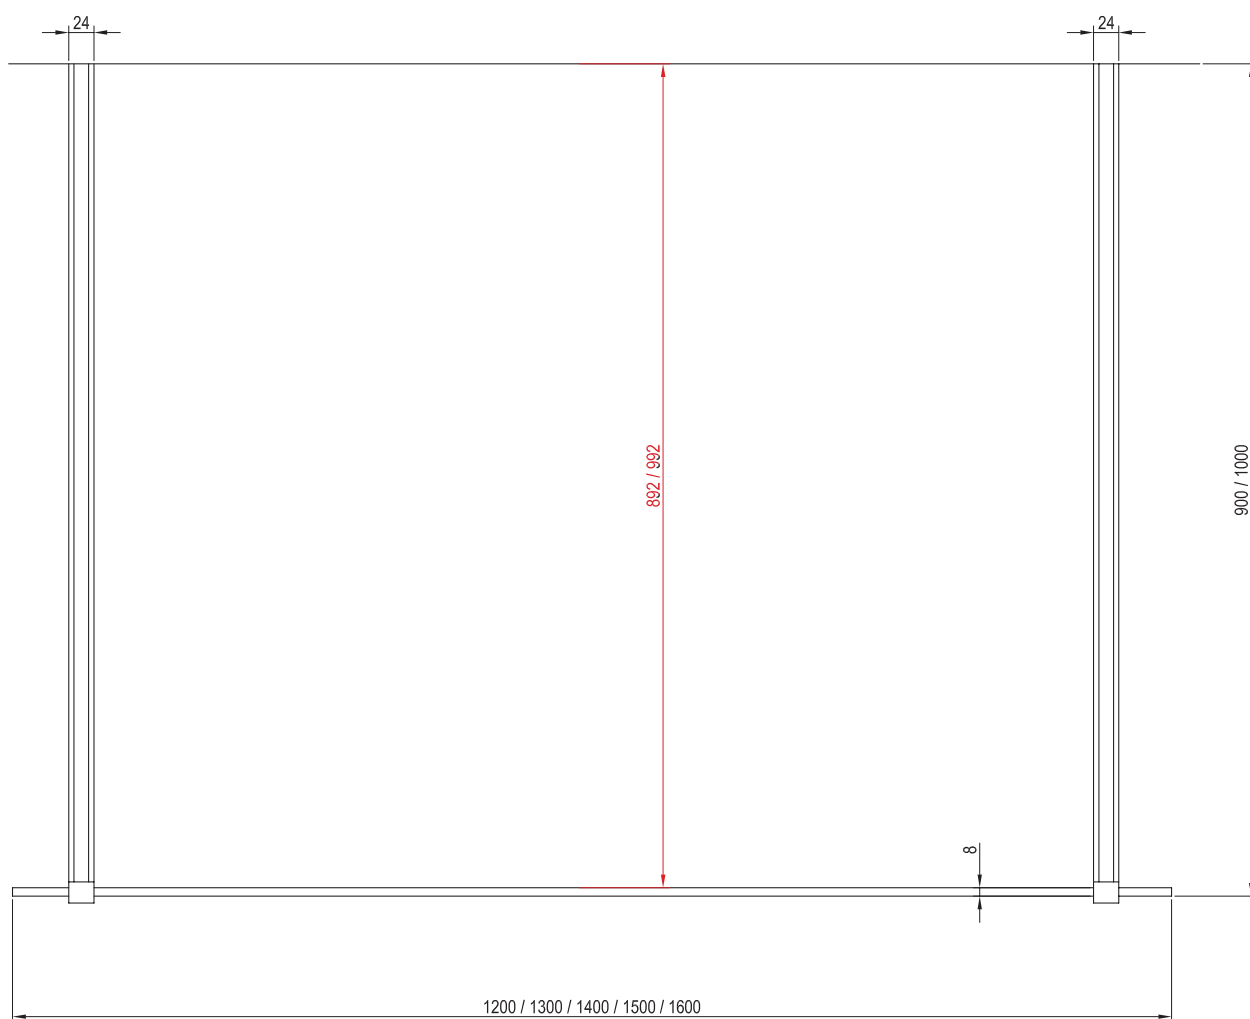

Walk-In Corner
110x80 / 120x80 / 120 x 90

W Set
80 / 90 Wall / Corner

Walk-In

Walk-In Free

120 / 130 / 140 / 150 / 160

W Set

90 / 100 Free

Walk-In