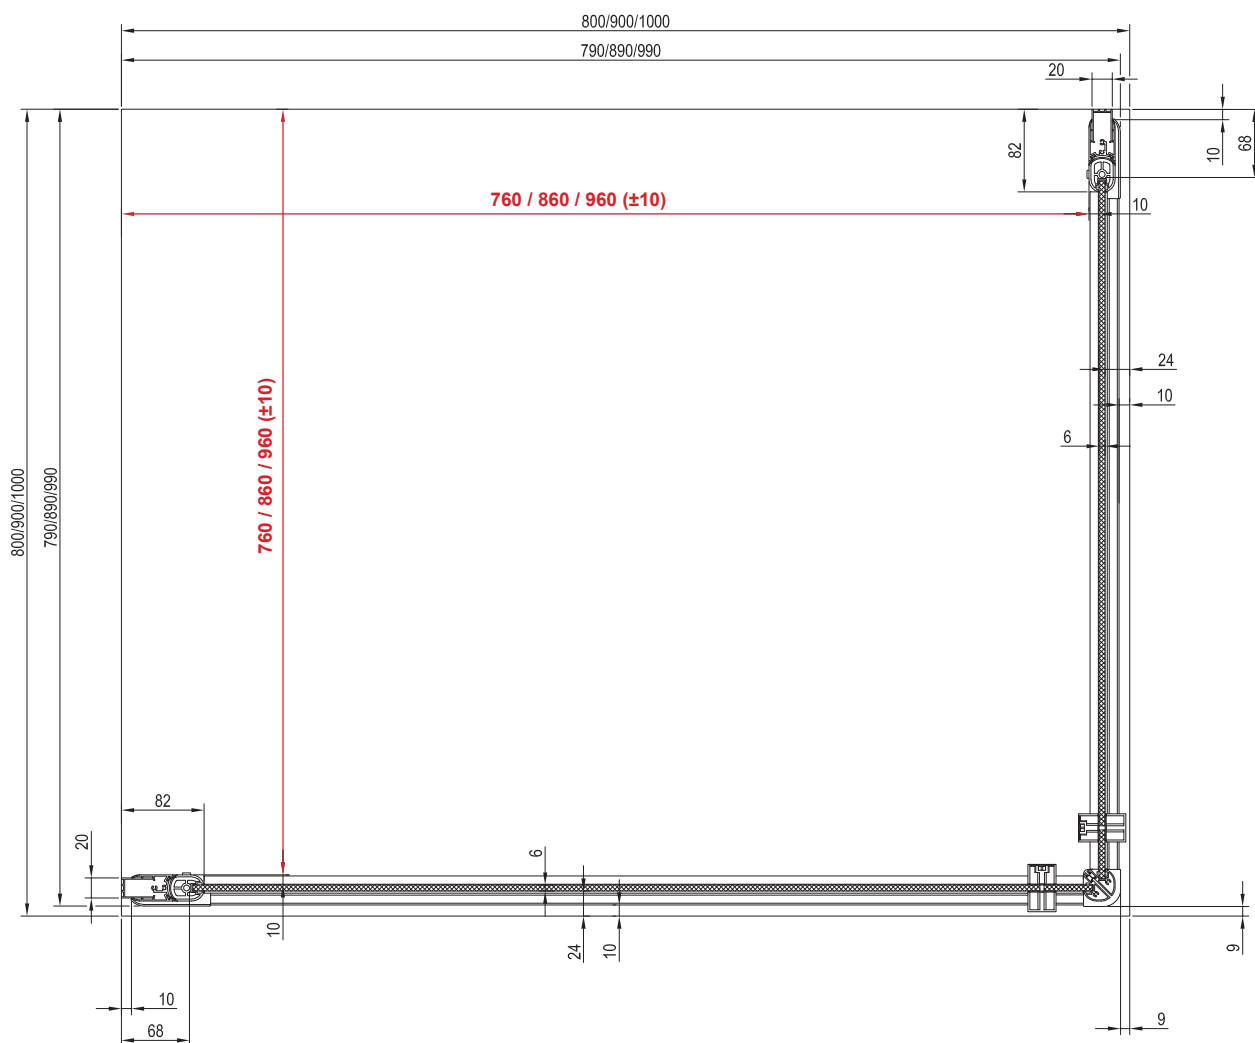

Chrome

CRV1
80 / 90 / 100

CRV1
80 / 90 / 100