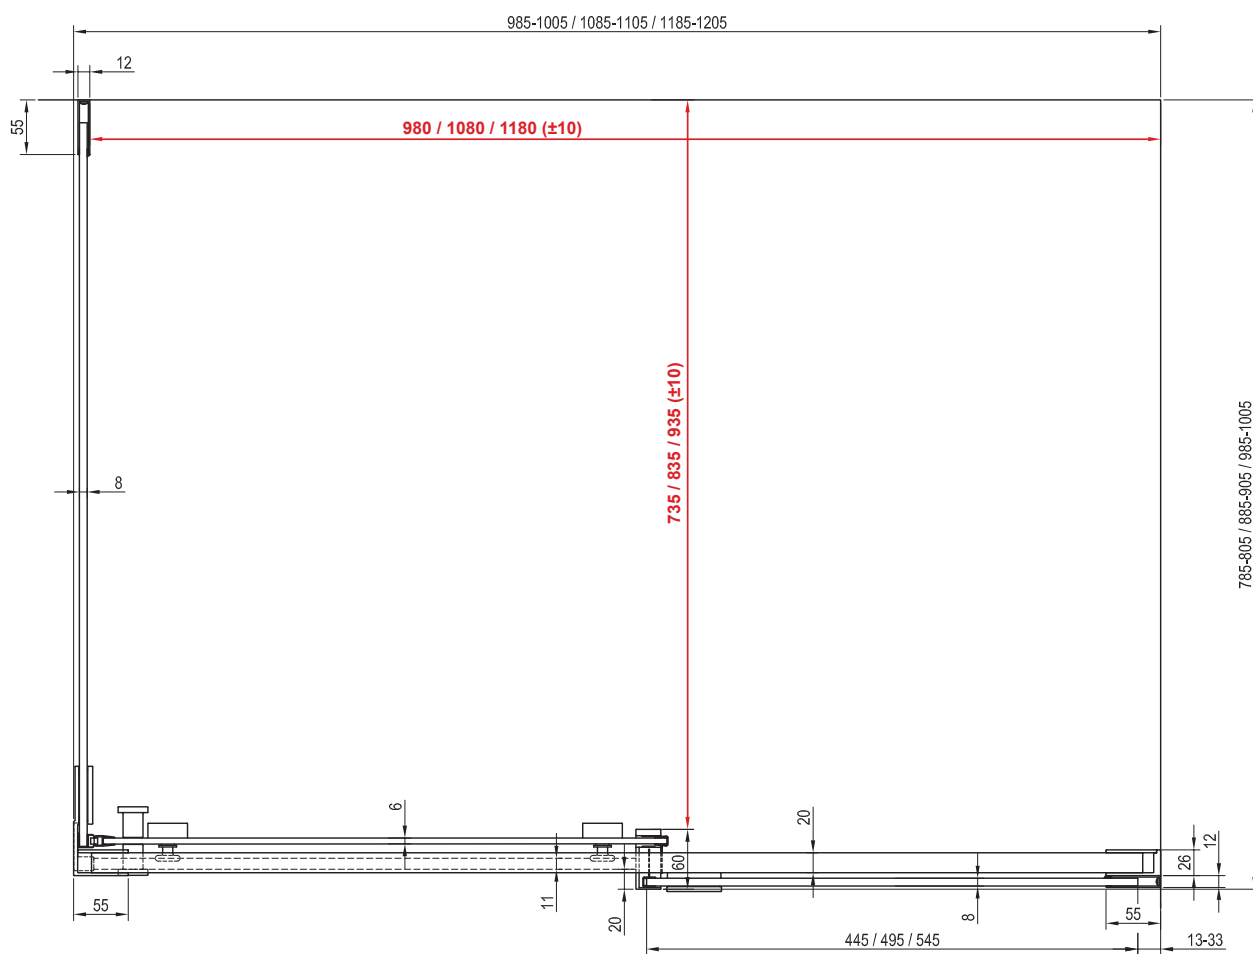

Walk-In Corner
110x80 / 120x80 / 120 x 90

W Set
80 / 90 Wall / Corner

Walk-In

Walk-In Free

120 / 130 / 140 / 150 / 160

W Set

90 / 100 Free

Walk-In

SMSD2 L
90B / 100B / 110B / 120B

SMPS L
80 / 90 / 100

Matrix

MSDPS L

100 / 110 / 120 x 80 / 90 / 100

Matrix

MSDPS R

100 / 110 / 120 x 80 / 90 / 100