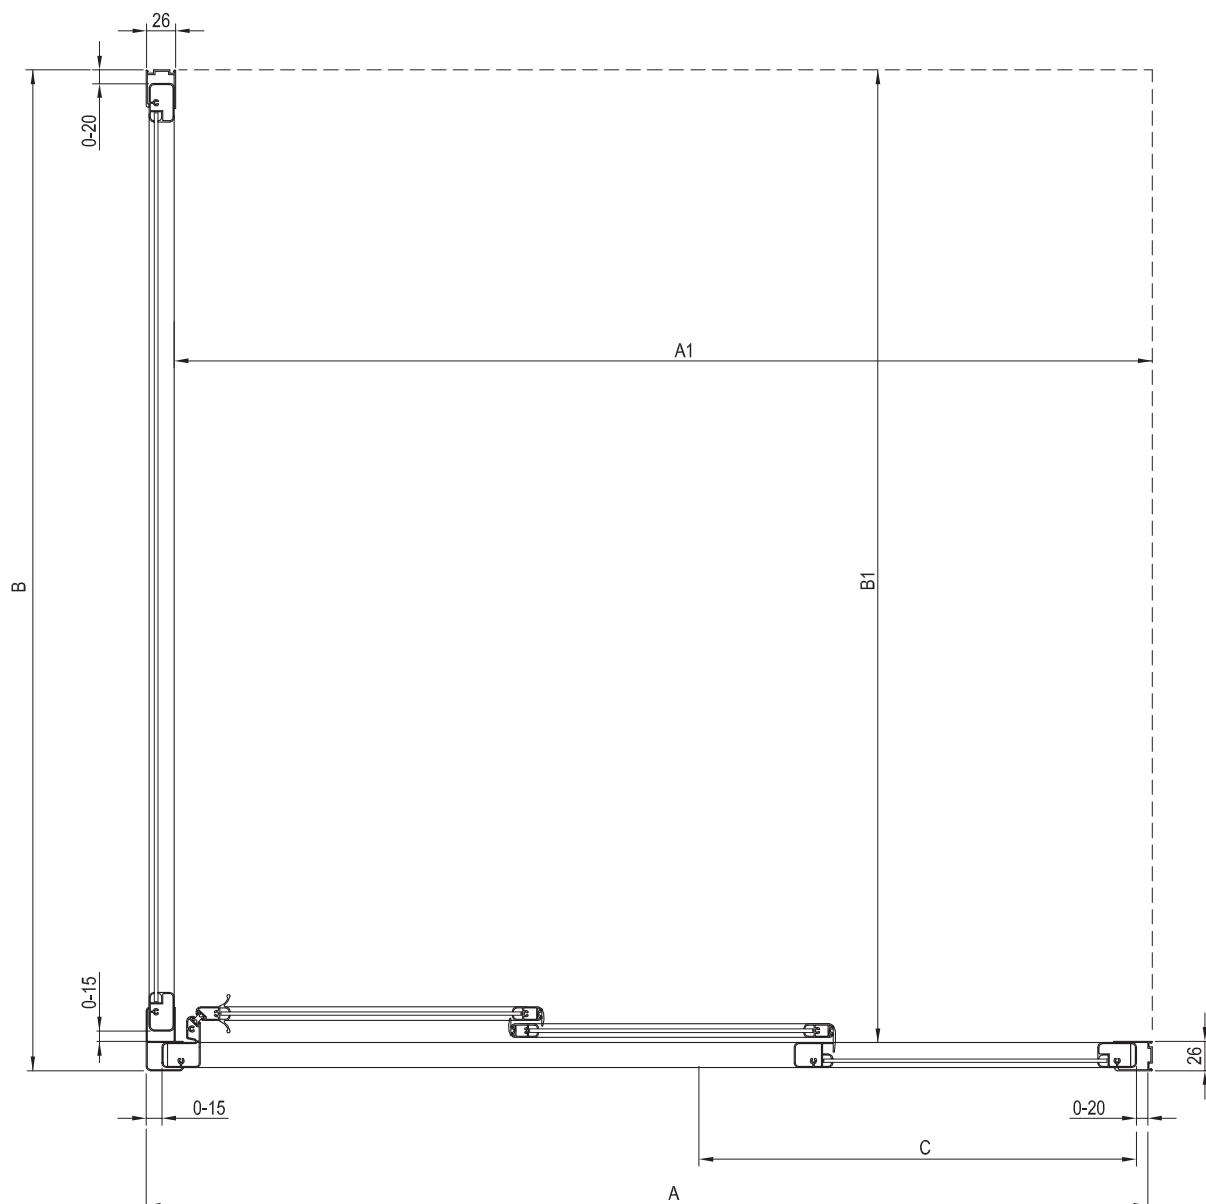

80 / 90 / 100

Supernova

ASDP3
80 / 90 / 100

Supernova

SRV2
75 / 80 / 90 / 100

SRV2
75 / 80 / 90 / 100

Supernova

ASRV3
75 / 80 / 90

ASRV3
75 / 80 / 90

Supernova

ASDP3
80 / 90 / 100

APSS
75 / 80 / 90

Rozměr	A1	B1	A	B
75	860	710	-	710-755
80	760	760	770-805	760-805
90	860	860	870-905	860-905
100	960	760	970-1005	-

ravak[®]

DC RAVAK SLOVAKIA s.r.o.
Einsteinova 11
851 01 Bratislava
Slovenská republika